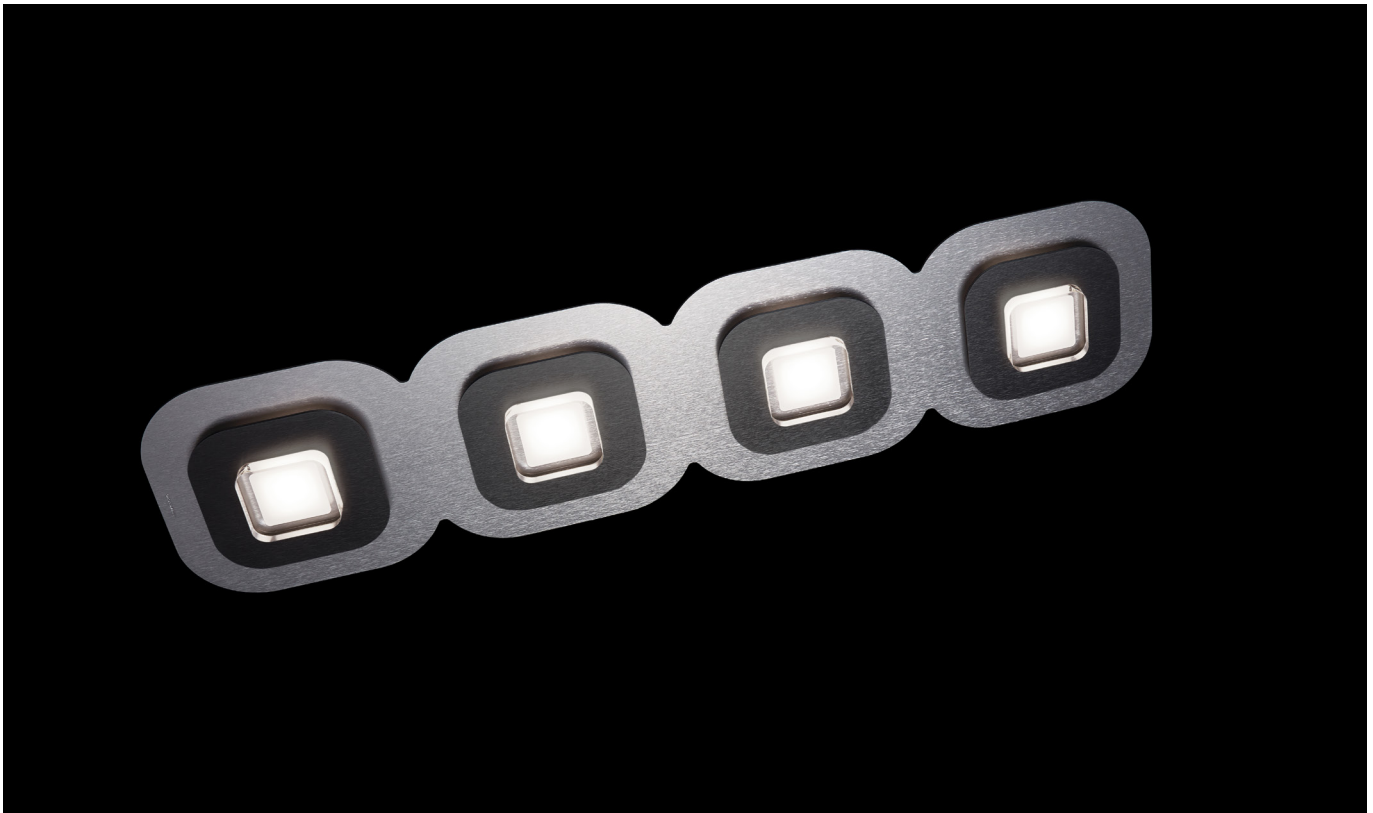

## AP

Wand-/Deckenleuchte

Art.-Nr.: 74-821-068

EAN-Nr.: 4012902100937

### Produkteigenschaften

Material:	Aluminium, fein gebürstet, eloxiert, Acrylglas weiß
Farbe:	alu-schwarzglanz
Abmessungen:	L: 960mm B: 240mm H: 45mm
Gewicht:	3,7kg
Dimmbarkeit:	dimmbar, dim-to-warm
Systemleistung:	2720lm / 30,2W
Weitere Merkmale:	LED, 2700K, CRI 95, Schutzklasse 2, IP20, CE