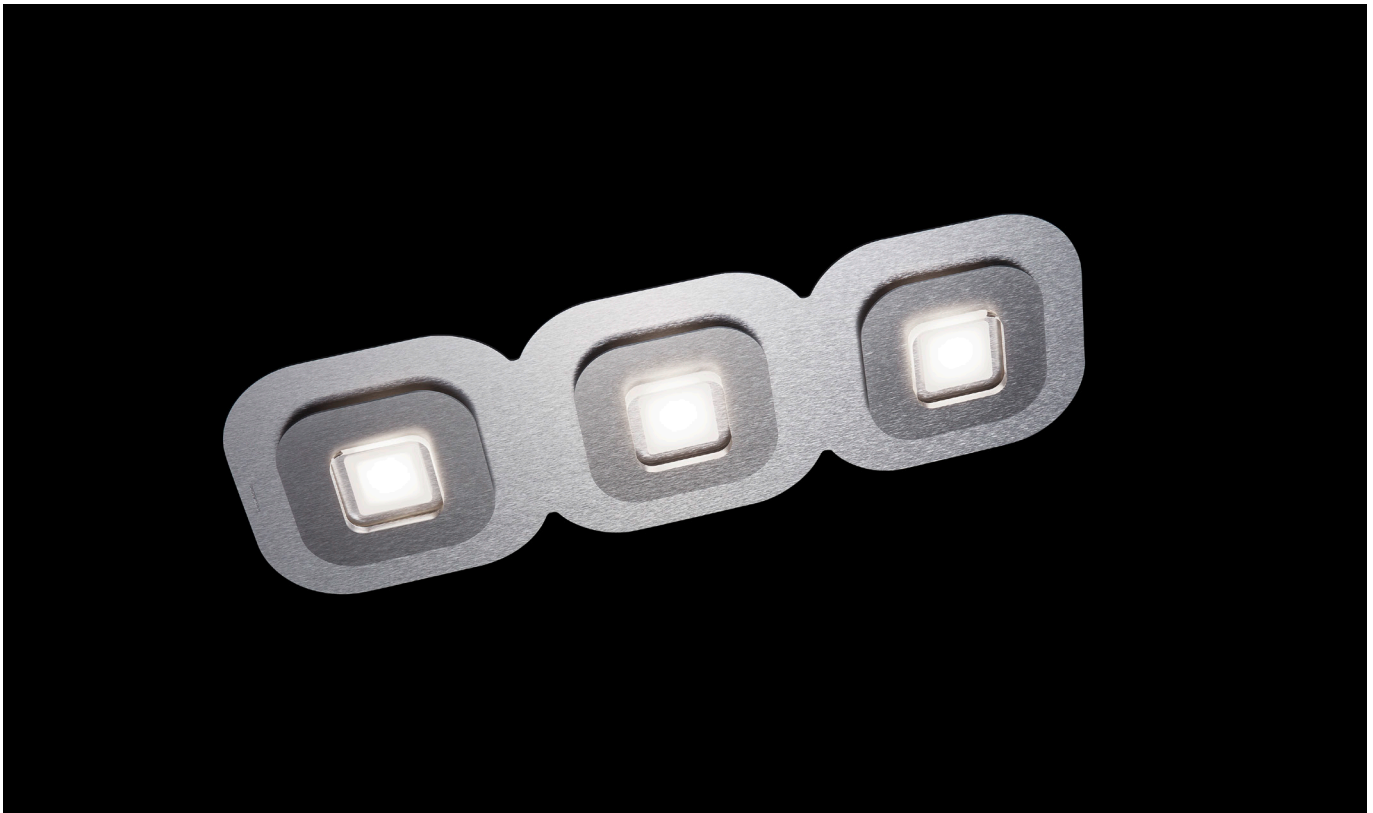

## AP

## Wand-/Deckenleuchte

Art.-Nr.: 73-821-072

EAN-Nr.: 4012902100036

## Produkteigenschaften

Material:	Aluminium, fein gebürstet, eloxiert, Acrylglas weiß
Farbe:	alu-hellgrau
Abmessungen:	L: 720mm B: 240mm H: 45mm
Gewicht:	2,6kg
Dimmbarkeit:	dimmbar, dim-to-warm
Systemleistung:	2040lm / 24,1W
Weitere Merkmale:	LED, 2700K, CRI 95, Schutzklasse 2, IP20, CE