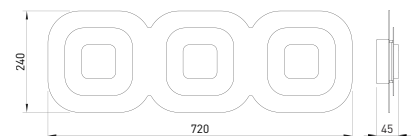

## Produkteigenschaften

Material:	Aluminium, fein gebürstet, eloxiert, Acrylglas weiß
Farbe:	alu-hellgrau
Abmessungen:	L: 720mm B: 240mm H: 45mm
Gewicht:	2,6kg
Dimmbarkeit:	dimmbar, dim-to-warm
Systemleistung:	2040lm / 24,1W
Weitere Merkmale:	LED, 2700K, CRI 95, Schutzklasse 2, IP20, CE