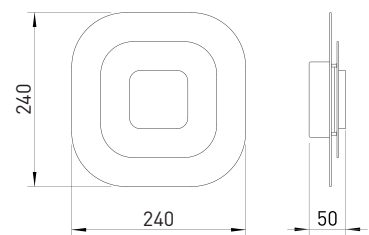

AP

Wand-/Deckenleuchte

Art.-Nr.: 51-821-072

EAN-Nr.: 4012902100029

Produkteigenschaften

Material:	Aluminium, fein gebürstet, eloxiert, Acrylglas weiß
Farbe:	alu-hellgrau
Abmessungen:	L: 240mm B: 240mm H: 50mm
Gewicht:	1kg
Dimmbarkeit:	dimmbar, dim-to-warm
Systemleistung:	680lm / 8,2W
Weitere Merkmale:	LED, 2700K, CRI 95, Schutzklasse 2, IP20, CE