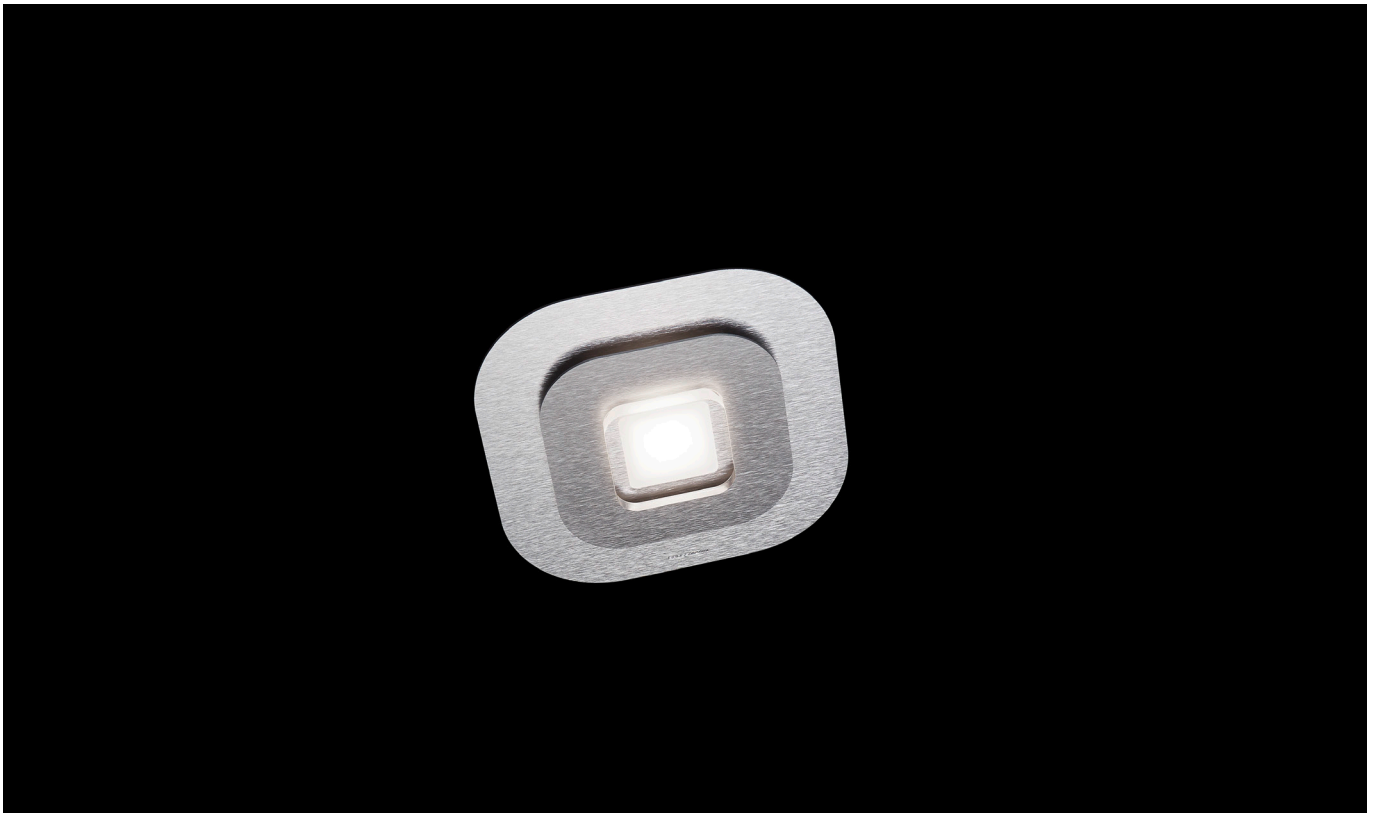

AP

Wand-/Deckenleuchte

Art.-Nr.: 51-821-072

EAN-Nr.: 4012902100029

Produkteigenschaften

Material:	Aluminium, fein gebürstet, eloxiert, Acrylglas weiß
Farbe:	alu-hellgrau
Abmessungen:	L: 240mm B: 240mm H: 50mm
Gewicht:	1kg
Dimmbarkeit:	dimmbar, dim-to-warm
Systemleistung:	680lm / 8,2W
Weitere Merkmale:	LED, 2700K, CRI 95, Schutzklasse 2, IP20, CE