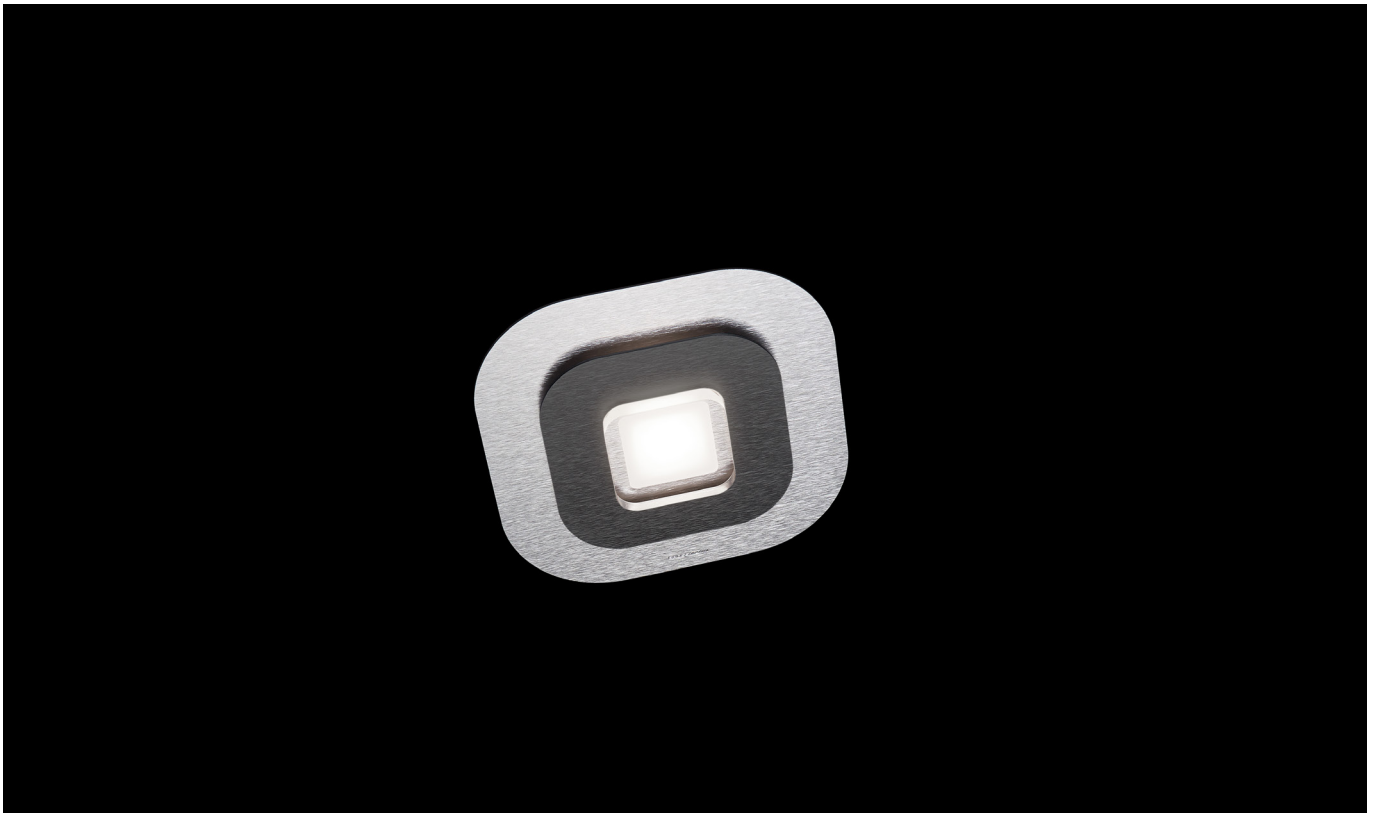

## AP

## Wand-/Deckenleuchte

Art.-Nr.: 51-821-068

EAN-Nr.: 4012902100869

## Produkteigenschaften

Material:	Aluminium, fein gebürstet, eloxiert, Acrylglas weiß
Farbe:	alu-schwarzglanz
Abmessungen:	L: 240mm B: 240mm H: 50mm
Gewicht:	1kg
Dimmbarkeit:	dimmbar, dim-to-warm
Systemleistung:	680lm / 8,2W
Weitere Merkmale:	LED, 2700K, CRI 95, Schutzklasse 2, IP20, CE