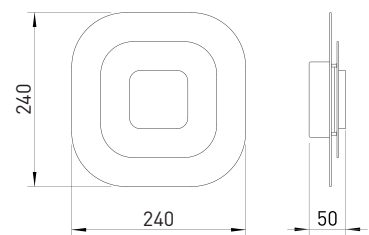

## Wand-/Deckenleuchte

Art.-Nr.: 51-821-068

EAN-Nr.: 4012902100869

## Produkteigenschaften

Material:	Aluminium, fein gebürstet, eloxiert, Acrylglas weiß
Farbe:	alu-schwarzglanz
Abmessungen:	L: 240mm B: 240mm H: 50mm
Gewicht:	1kg
Dimmbarkeit:	dimmbar, dim-to-warm
Systemleistung:	680lm / 8,2W
Weitere Merkmale:	LED, 2700K, CRI 95, Schutzklasse 2, IP20, CE