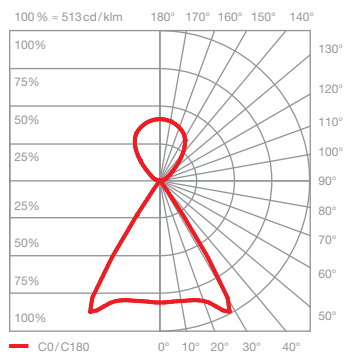

Maße in mm

### Sento D

gerichtetes Licht in beide Richtungen Lichtkegel ca. 80°

inserts: Linse  
Linse

Lichtstrom:	perfect color	32 W	2070 lm
	high flux	32 W	2920 lm
	perfect color	26 W	1690 lm
	high flux	26 W	2300 lm