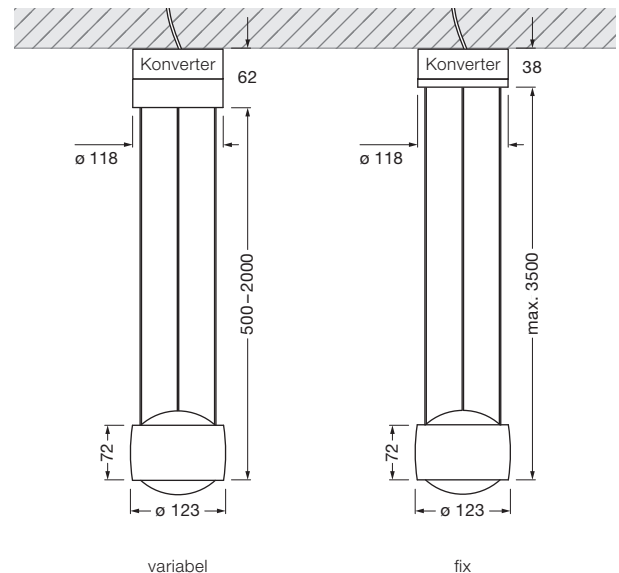

## Sento sospeso up Datenblatt

LED Pendelleuchte mit beidseitigem Lichtaustritt, Lichtleistung 32 W. Verhältnis von up- und downlight frei einstellbar. Lichtwirkung über optionale inserts veränderbar.

**up-Version mit Höhenverstellung:** LED Pendelleuchte mit stufenloser Höhenverstellung und hoher base inkl. Vorschaltgerät (Konverter) für Montage auf fester Decke, Anschluß an 230 V. Extern dimmbar per Phasenabschnittdimmer oder über Gestensteuerung »touchless fading« am head.

Maße in mm

### technische Daten Sento sospeso up

Eigenschaften	Material	Aluminium, Stahl verchromt, lackiert oder eloxiert, Kunststoff, Glas, optischer Kunststoff
	Höhenverstellung (variabel)	500 – 2000 mm (variabel)
	Höheneinstellung (fix)	max. 3500 mm (bei Montage einstellbar)
	Gewicht	variabel: 2,6 kg / fix: 2,1 kg
Oberfläche	head	chrom glanz, chrom matt, weiß glanz, weiß matt, schwarz matt, gold matt, rose gold, bronze, phantom, black phantom
	base	chrom glanz, chrom matt, weiß glanz, weiß matt, schwarz matt, gold matt, rose gold, bronze, phantom, black phantom
Occhio LED	mittlere Lebensdauer	> 50.000 Std.
	Energieeffizienzklasse (Lichtausbeute)	G (72 lm / W)
	Leistung	LED 32 W (inkl. Occhio Vorschaltgerät 38 W, standby < 0,5 W) / LED 26 W* (inkl. Occhio Vorschaltgerät 34 W, standby < 0,5 W)
	Farbwiedergabeindex	perfect color; CRI Ra 97 high flux; CRI Ra 85
	Farbtemperatur (Farbkonsistenz)	2700, 3000 K (2-step) 3000, 3500, 4000 K (2-step)
Elektrik	Dimmung	»touchless control« und Occhio air (optional) oder via Phasenabschnittdimmer **
	Vorschaltgerät	integriert, Betrieb an 230 V AC
	Powerfaktor Netzteil (cos φ1)	0,9
	Flimmer / Stroboskop-Effekt	1 (PstLM) / 0,9 (SVM)
	zulässige Betriebsbedingung	max. 30°C nur im Innenbereich betreiben