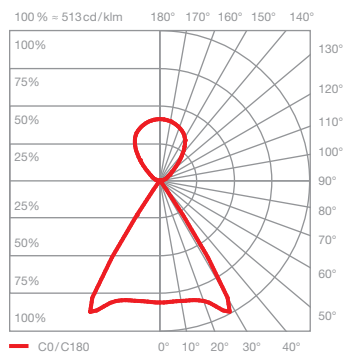

### Sento D

gerichtetes Licht in beide Richtungen Lichtkegel ca. 80°

inserts: Linse  
Linse

Lichtstrom: perfect color 2 x 32 W 2070 lm  
high flux 2 x 32 W 2920 lm  
perfect color 2 x 26 W 1690 lm  
high flux 2 x 26 W 2300 lm