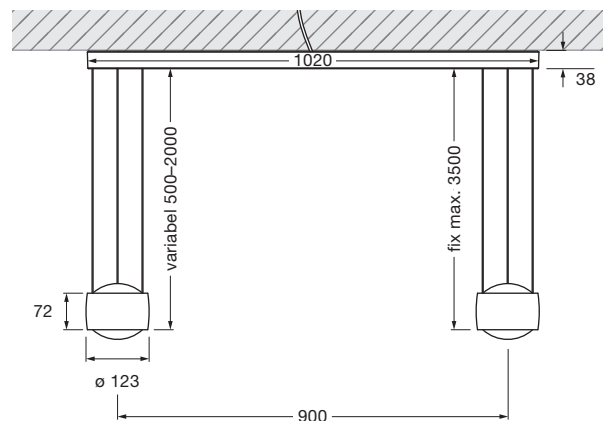

## Sento sospeso due Datenblatt

LED System-Pendelleuchte mit beidseitigem Lichtaustritt, Lichtleistung pro head 32 W. Verhältnis von up- und downlight frei einstellbar. Lichtwirkung über optionale inserts veränderbar.

**due-Version mit Höhenverstellung** LED Pendelleuchte mit stufenloser Höhenverstellung inkl. Vorschaltgerät (Konverter) im Deckenbaldachin integriert, Montage auf fester Decke, Anschluß an 230 V. Extern dimmbar per Phasenabschrittdimmer oder über synchrone Gestensteuerung »touchless fading« der heads.

**due-Version fixe Länge** LED Pendelleuchte mit fest einstellbarer Höhe inkl. Vorschaltgerät (Konverter) im Deckenbaldachin integriert, Montage auf fester Decke, Anschluß an 230 V. Extern dimmbar per Phasenabschrittdimmer oder über synchrone Gestensteuerung »touchless fading« der heads.

Breite Baldachin: 120

Maße in mm