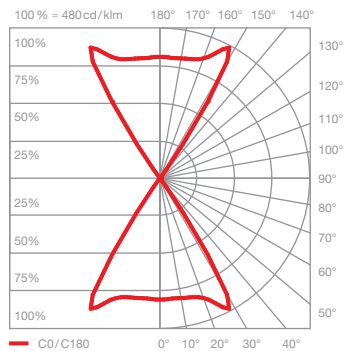

Sento sospeso due Lichtwirkungen

Sento D

gerichtetes Licht in beide Richtungen Lichtkegel ca. 80°

inserts: Linse
Linse

Lichtstrom: perfect color 2 x 32 W 2070 lm
high flux 2 x 32 W 2920 lm
perfect color 2 x 26 W 1690 lm
high flux 2 x 26 W 2300 lm