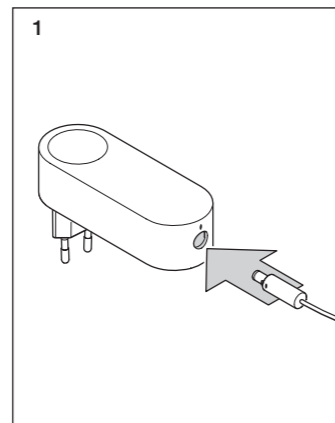

Occhio

Sento body lettura

Montageanleitung
Mounting instructions

body montieren mounting the body

Leuchte anschließen plug in the luminaire

Technische Daten Leuchte

Artikelbezeichnung	Occhio Sento tavolo
Abmessung	head Durchmesser ø123mm, base ø270mm, H20mm Länge 1250 / 1600mm
Drehbarkeit	head: 360° ohne Anschlag base: 360° ohne Anschlag (fixierbar)
Schwenkbereich body	1250mm: 18° 1600mm: 12°
Schutzklasse	2
Anschluss	230V AC, 50 Hz
Vorschaltgerät	im Steckernetzteil integriert
Dimmung	über im Kopf integrierten »touchless Sensor«
Material	Leuchte: Aluminium, Stahl verchromt, lackiert oder eloxiert, Kunststoff inserts: Glas, optischer Kunststoff
Leuchtmittel	Occhio LED
LED Leistung	max. 18W
Zulässige Betriebsbedingung	max. 30°C nur im Innenbereich betreiben
Prüfzeichen	IP 20 □ CE ▽ Ⓢ

Technical data luminaire

Product designation	Occhio Sento tavolo
Dimensions	head dia. 123mm, base dia. 270mm, H20mm length 1250 / 1600mm
Head turning range	head: 360° without stop base: 360° without stop (fixable)
Body swivel range	1250mm: 18° 1600mm: 12°
Safety class	2
Connection	230 V AC, 50 Hz
Power supply unit	plug-in power supply unit
Dimming	via »touchless sensor« integrated in the head
Material	Luminaire: Aluminium, steel chromeplated, painted or anodised, plastic Inserts: Glass, optical plastic
Light source	Occhio LED
LED power	max. 18W
Permitted operating conditions	max. 30°C (for indoor use only)
Test symbols	IP 20 □ CE ▽ Ⓢ