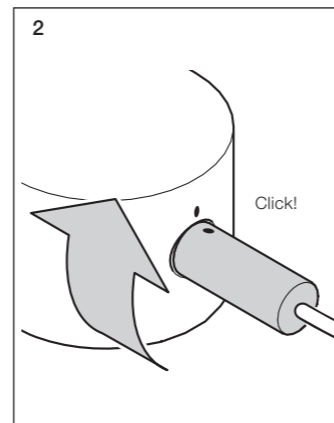

Occhio

Sento body lettura

Montageanleitung
Mounting instructions

body montieren mounting the body

Leuchte anschließen plug in the luminaire

Technische Daten Leuchte

Artikelbezeichnung	Occhio Sento tavolo
Abmessung	head Durchmesser ø123mm, base ø270mm, H20mm Länge 1250 / 1600mm
Drehbarkeit	head: 360° ohne Anschlag base: 360° ohne Anschlag (fixierbar)
Schwenkbereich body	1250mm: 18° 1600mm: 12°
Schutzklasse	2
Anschluss	230V AC, 50 Hz
Vorschaltgerät	im Steckernetzteil integriert
Dimmung	über im Kopf integrierten »touchless Sensor«
Material	Leuchte: Aluminium, Stahl verchromt, lackiert oder eloxiert, Kunststoff inserts: Glas, optischer Kunststoff
Leuchtmittel	Occhio LED
LED Leistung	max. 18W
Zulässige Betriebsbedingung	max. 30°C nur im Innenbereich betreiben
Prüfzeichen	IP 20 □ CE ▽ Ⓢ

Technical data luminaire

Product designation	Occhio Sento tavolo
Dimensions	head dia. 123mm, base dia. 270mm, H20mm length 1250 / 1600mm
Head turning range	head: 360° without stop base: 360° without stop (fixable)
Body swivel range	1250mm: 18° 1600mm: 12°
Safety class	2
Connection	230 V AC, 50 Hz
Power supply unit	plug-in power supply unit
Dimming	via »touchless sensor« integrated in the head
Material	Luminaire: Aluminium, steel chromeplated, painted or anodised, plastic Inserts: Glass, optical plastic
Light source	Occhio LED
LED power	max. 18W
Permitted operating conditions	max. 30°C (for indoor use only)
Test symbols	IP 20 □ CE ▽ Ⓢ