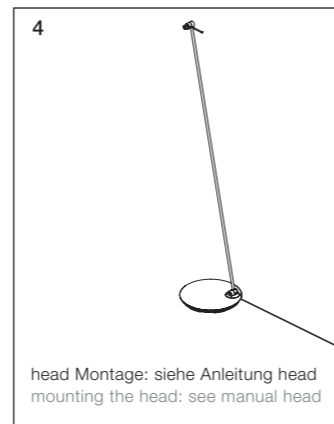

Occhio

Sento body lettura

Montageanleitung
Mounting instructions

body montieren mounting the body

Leuchte anschließen plug in the luminaire

Technische Daten Leuchte

Artikelbezeichnung	Occhio Sento tavolo
Abmessung	head Durchmesser ø123mm, base ø270mm, H20mm Länge 1250 / 1600mm
Drehbarkeit	head: 360° ohne Anschlag base: 360° ohne Anschlag (fixierbar)
Schwenkbereich body	1250mm: 18° 1600mm: 12°
Schutzklasse	2
Anschluss	230V AC, 50 Hz
Vorschaltgerät	im Steckernetzteil integriert
Dimmung	über im Kopf integrierten »touchless Sensor«
Material	Leuchte: Aluminium, Stahl verchromt, lackiert oder eloxiert, Kunststoff inserts: Glas, optischer Kunststoff
Leuchtmittel	Occhio LED
LED Leistung	max. 18W
Zulässige Betriebsbedingung	max. 30°C nur im Innenbereich betreiben
Prüfzeichen	IP 20 □ CE ▽ Ⓢ

Technical data luminaire

Product designation	Occhio Sento tavolo
Dimensions	head dia. 123mm, base dia. 270mm, H20mm length 1250 / 1600mm
Head turning range	head: 360° without stop base: 360° without stop (fixable)
Body swivel range	1250mm: 18° 1600mm: 12°
Safety class	2
Connection	230 V AC, 50 Hz
Power supply unit	plug-in power supply unit
Dimming	via »touchless sensor« integrated in the head
Material	Luminaire: Aluminium, steel chromeplated, painted or anodised, plastic Inserts: Glass, optical plastic
Light source	Occhio LED
LED power	max. 18W
Permitted operating conditions	max. 30°C (for indoor use only)
Test symbols	IP 20 □ CE ▽ Ⓢ