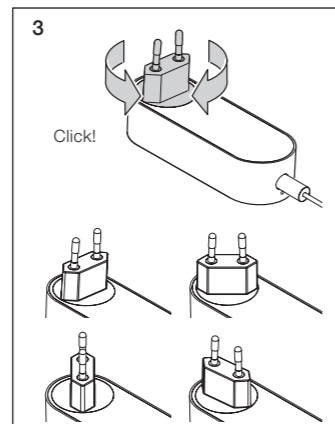

Occhio

Sento body lettura

Montageanleitung
Mounting instructions

body montieren mounting the body

Leuchte anschließen plug in the luminaire

Technische Daten Leuchte

Artikelbezeichnung	Occhio Sento tavolo
Abmessung	head Durchmesser ø123mm, base ø270mm, H20mm Länge 1250 / 1600mm
Drehbarkeit	head: 360° ohne Anschlag base: 360° ohne Anschlag (fixierbar)
Schwenkbereich body	1250mm: 18° 1600mm: 12°
Schutzklasse	2
Anschluss	230V AC, 50 Hz
Vorschaltgerät	im Steckernetzteil integriert
Dimmung	über im Kopf integrierten »touchless Sensor«
Material	Leuchte: Aluminium, Stahl verchromt, lackiert oder eloxiert, Kunststoff inserts: Glas, optischer Kunststoff
Leuchtmittel	Occhio LED
LED Leistung	max. 18W
Zulässige Betriebsbedingung	max. 30°C nur im Innenbereich betreiben
Prüfzeichen	IP 20 □ CE ▽ Ⓢ

Technical data luminaire

Product designation	Occhio Sento tavolo
Dimensions	head dia. 123mm, base dia. 270mm, H20mm length 1250 / 1600mm
Head turning range	head: 360° without stop base: 360° without stop (fixable)
Body swivel range	1250mm: 18° 1600mm: 12°
Safety class	2
Connection	230 V AC, 50 Hz
Power supply unit	plug-in power supply unit
Dimming	via »touchless sensor« integrated in the head
Material	Luminaire: Aluminium, steel chromeplated, painted or anodised, plastic Inserts: Glass, optical plastic
Light source	Occhio LED
LED power	max. 18W
Permitted operating conditions	max. 30°C (for indoor use only)
Test symbols	IP 20 □ CE ▽ Ⓢ