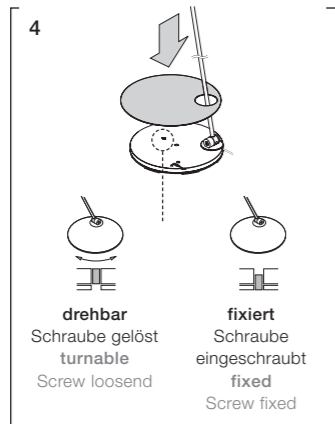

Technische Daten LED Technical data LED

Bezeichnung	Occhio LED
Ausführung	LED-Chip (wechselbar)
Lebensdauer	> 50.000 Std.
Entsorgung	Bei örtlicher Entsorgungsstelle entsorgen. Das Vorschaltgerät und der head sind recyclebar; RoHS-konform. Nicht in den Hausmüll geben!

Designation	Occhio LED
Version	LED-Chip (replaceable)
Life time	> 50.000 Std.
Disposal	Dispose of at the local waste disposal site. The power supply unit and the head are recyclable and RoHS-compliant. Do not dispose of with household waste.

Occhio

Sento body lettura

Montageanleitung
Mounting instructions

body montieren mounting the body

Leuchte anschließen plug in the luminaire

Technische Daten Leuchte

Artikelbezeichnung	Occhio Sento tavolo
Abmessung	head Durchmesser ø123mm, base ø270mm, H20mm Länge 1250 / 1600mm
Drehbarkeit	head: 360° ohne Anschlag base: 360° ohne Anschlag (fixierbar)
Schwenkbereich body	1250mm: 18° 1600mm: 12°
Schutzklasse	2
Anschluss	230V AC, 50 Hz
Vorschaltgerät	im Steckernetzteil integriert
Dimmung	über im Kopf integrierten »touchless Sensor«
Material	Leuchte: Aluminium, Stahl verchromt, lackiert oder eloxiert, Kunststoff inserts: Glas, optischer Kunststoff
Leuchtmittel	Occhio LED
LED Leistung	max. 18W
Zulässige Betriebsbedingung	max. 30°C nur im Innenbereich betreiben
Prüfzeichen	IP 20 □ CE ▽ Ⓢ

Technical data luminaire

Product designation	Occhio Sento tavolo
Dimensions	head dia. 123mm, base dia. 270mm, H20mm length 1250 / 1600mm
Head turning range	head: 360° without stop base: 360° without stop (fixable)
Body swivel range	1250mm: 18° 1600mm: 12°
Safety class	2
Connection	230 V AC, 50 Hz
Power supply unit	plug-in power supply unit
Dimming	via »touchless sensor« integrated in the head
Material	Luminaire: Aluminium, steel chromeplated, painted or anodised, plastic Inserts: Glass, optical plastic
Light source	Occhio LED
LED power	max. 18W
Permitted operating conditions	max. 30°C (for indoor use only)
Test symbols	IP 20 □ CE ▽ Ⓢ