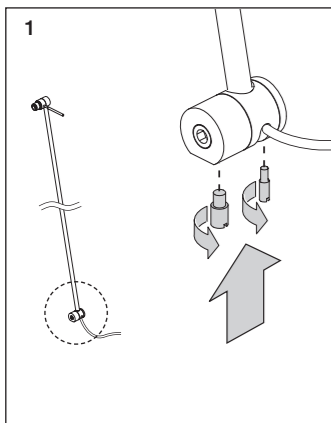

Technische Daten LED Technical data LED

Bezeichnung	Occhio LED
Ausführung	LED-Chip (wechselbar)
Lebensdauer	> 50.000 Std.
Entsorgung	Bei örtlicher Entsorgungsstelle entsorgen. Das Vorschaltgerät und der head sind recyclebar; RoHS-konform. Nicht in den Hausmüll geben!

Occhio

Sento body lettura

Montageanleitung
Mounting instructions

body montieren mounting the body

Leuchte anschließen plug in the luminaire

Technische Daten Leuchte

Artikelbezeichnung	Occhio Sento tavolo
Abmessung	head Durchmesser ø123mm, base ø270mm, H20mm Länge 1250 / 1600mm
Drehbarkeit	head: 360° ohne Anschlag base: 360° ohne Anschlag (fixierbar)
Schwenkbereich body	1250mm: 18° 1600mm: 12°
Schutzklasse	2
Anschluss	230V AC, 50 Hz
Vorschaltgerät	im Steckernetzteil integriert
Dimmung	über im Kopf integrierten »touchless Sensor«
Material	Leuchte: Aluminium, Stahl verchromt, lackiert oder eloxiert, Kunststoff inserts: Glas, optischer Kunststoff
Leuchtmittel	Occhio LED
LED Leistung	max. 18W
Zulässige Betriebsbedingung	max. 30°C nur im Innenbereich betreiben
Prüfzeichen	IP 20 □ CE ▽ Ⓢ

Technical data luminaire

Product designation	Occhio Sento tavolo
Dimensions	head dia. 123mm, base dia. 270mm, H20mm length 1250 / 1600mm
Head turning range	head: 360° without stop base: 360° without stop (fixable)
Body swivel range	1250mm: 18° 1600mm: 12°
Safety class	2
Connection	230 V AC, 50 Hz
Power supply unit	plug-in power supply unit
Dimming	via »touchless sensor« integrated in the head
Material	Luminaire: Aluminium, steel chromeplated, painted or anodised, plastic Inserts: Glass, optical plastic
Light source	Occhio LED
LED power	max. 18W
Permitted operating conditions	max. 30°C (for indoor use only)
Test symbols	IP 20 □ CE ▽ Ⓢ