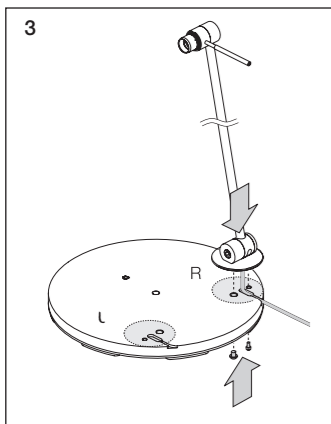

Occhio

Sento body lettura

Montageanleitung
Mounting instructions

body montieren mounting the body

Leuchte anschließen plug in the luminaire

Technische Daten Leuchte

Artikelbezeichnung	Occhio Sento tavolo
Abmessung	head Durchmesser ø123mm, base ø270mm, H20mm Länge 1250 / 1600mm
Drehbarkeit	head: 360° ohne Anschlag base: 360° ohne Anschlag (fixierbar)
Schwenkbereich body	1250mm: 18° 1600mm: 12°
Schutzklasse	2
Anschluss	230V AC, 50 Hz
Vorschaltgerät	im Steckernetzteil integriert
Dimmung	über im Kopf integrierten »touchless Sensor«
Material	Leuchte: Aluminium, Stahl verchromt, lackiert oder eloxiert, Kunststoff inserts: Glas, optischer Kunststoff
Leuchtmittel	Occhio LED
LED Leistung	max. 18W
Zulässige Betriebsbedingung	max. 30°C nur im Innenbereich betreiben
Prüfzeichen	IP 20 □ CE ▽ Ⓢ

Technical data luminaire

Product designation	Occhio Sento tavolo
Dimensions	head dia. 123mm, base dia. 270mm, H20mm length 1250 / 1600mm
Head turning range	head: 360° without stop base: 360° without stop (fixable)
Body swivel range	1250mm: 18° 1600mm: 12°
Safety class	2
Connection	230 V AC, 50 Hz
Power supply unit	plug-in power supply unit
Dimming	via »touchless sensor« integrated in the head
Material	Luminaire: Aluminium, steel chromeplated, painted or anodised, plastic Inserts: Glass, optical plastic
Light source	Occhio LED
LED power	max. 18W
Permitted operating conditions	max. 30°C (for indoor use only)
Test symbols	IP 20 □ CE ▽ Ⓢ