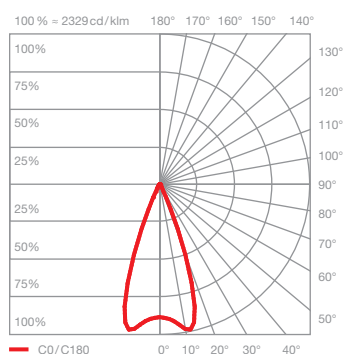

technische Daten Sento terra

| | | | |
|---------------|-----------------------------|--|----------------------|
| Eigenschaften | Material | Aluminium, Stahl verchromt, lackiert oder eloxiert, Kunststoff, Glas, optischer Kunststoff | |
| | Länge | 1800 mm | |
| | Beweglichkeit head | 360° | |
| | Schwenkbereich | max. 12° | |
| | Gewicht | 13,6 kg | |
| Oberfläche | head | gold matt, rose gold, bronze, chrom glanz, chrom matt, weiß glanz, weiß matt, schwarz matt, phantom, black phantom | |
| | body | weiß matt, schwarz matt, chrom glanz, chrom matt | |
| | base | chrom glanz, weiß glanz, chrom matt, weiß matt, schwarz matt | |
| | cabl | schwarz matt, transparent | |
| Occhio LED | mittlere Lebensdauer | > 50.000 Std. | |
| | Energieeffizienz | G | |
| | Leistung | 26 W / 18 W | |
| | Farbwiedergabeindex | perfect color; CRI Ra 97 | high flux; CRI Ra 85 |
| | Farbtemperatur | 2700, 3000 K | 3000, 3500, 4000 K |
| | empfohlener Einsatz | Wohnen und Objekt | Objekt |
| Elektrik | Dimmung | »touchless control« und Occhio air (optional) oder controller | |
| | Vorschaltgerät | controller mit integriertem Konverter, Kabellänge 180 cm, Betrieb an 230 V AC | |
| | zulässige Betriebsbedingung | max. 30°C nur im Innenbereich betreiben | |

Sento C

gerichtetes Licht
Lichtkegel ca. 80°

insert: Linse

| | | | |
|-------------|---------------|------|--------|
| Lichtstrom: | perfect color | 26 W | 1570lm |
| | high flux | 26 W | 2150lm |
| | perfect color | 18 W | 1140lm |
| | high flux | 18 W | 1570lm |

Sento S40

gerichtetes Licht
Lichtkegel ca. 40°

insert: Doppellinse
soft edge Glas

| | | | |
|-------------|---------------|------|--------|
| Lichtstrom: | perfect color | 26 W | 1560lm |
| | high flux | 26 W | 2130lm |
| | perfect color | 18 W | 1130lm |
| | high flux | 18 W | 1560lm |