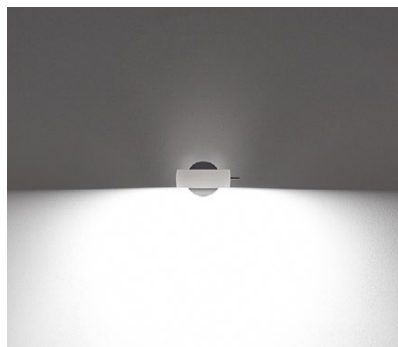

Sento terra Lichtwirkungen

head einseitig

Sento B

diffuses Licht

insert: Diffusorglas

Lichtstrom:	perfect color	26 W	1370lm
	high flux	26 W	1870lm
	perfect color	18 W	1000lm
	high flux	18 W	1370lm