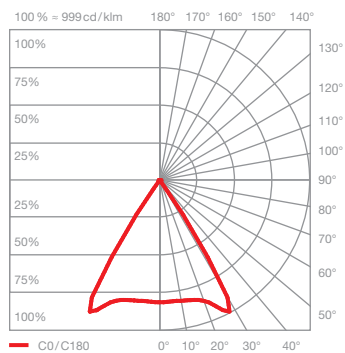

technische Daten Sento terra

| | | | |
|---------------|-----------------------------|--|----------------------|
| Eigenschaften | Material | Aluminium, Stahl verchromt, lackiert oder eloxiert, Kunststoff, Glas, optischer Kunststoff | |
| | Länge | 1800 mm | |
| | Beweglichkeit head | 360° | |
| | Schwenkbereich | max. 12° | |
| | Gewicht | 13,6 kg | |
| Oberfläche | head | gold matt, rose gold, bronze, chrom glanz, chrom matt, weiß glanz, weiß matt, schwarz matt, phantom, black phantom | |
| | body | weiß matt, schwarz matt, chrom glanz, chrom matt | |
| | base | chrom glanz, weiß glanz, chrom matt, weiß matt, schwarz matt | |
| | cabl | schwarz matt, transparent | |
| Occhio LED | mittlere Lebensdauer | > 50.000 Std. | |
| | Energieeffizienz | G | |
| | Leistung | 26 W / 18 W | |
| | Farbwiedergabeindex | perfect color; CRI Ra 97 | high flux; CRI Ra 85 |
| | Farbtemperatur | 2700, 3000 K | 3000, 3500, 4000 K |
| | empfohlener Einsatz | Wohnen und Objekt | Objekt |
| Elektrik | Dimmung | »touchless control« und Occhio air (optional) oder controller | |
| | Vorschaltgerät | controller mit integriertem Konverter, Kabellänge 180 cm, Betrieb an 230 V AC | |
| | zulässige Betriebsbedingung | max. 30°C nur im Innenbereich betreiben | |

Sento C

gerichtetes Licht
Lichtkegel ca. 80°

insert: Linse

| | | | |
|-------------|---------------|------|--------|
| Lichtstrom: | perfect color | 26 W | 1570lm |
| | high flux | 26 W | 2150lm |
| | perfect color | 18 W | 1140lm |
| | high flux | 18 W | 1570lm |