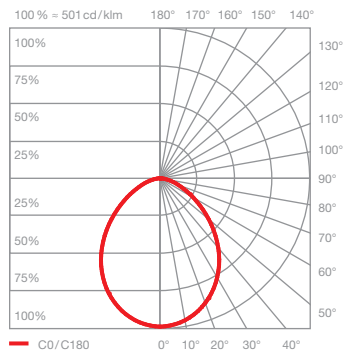

Sento terra Lichtwirkungen

head einseitig

Sento B

diffuses Licht

insert: Diffusorglas

Lichtstrom:	perfect color	26 W	1370lm
	high flux	26 W	1870lm
	perfect color	18 W	1000lm
	high flux	18 W	1370lm