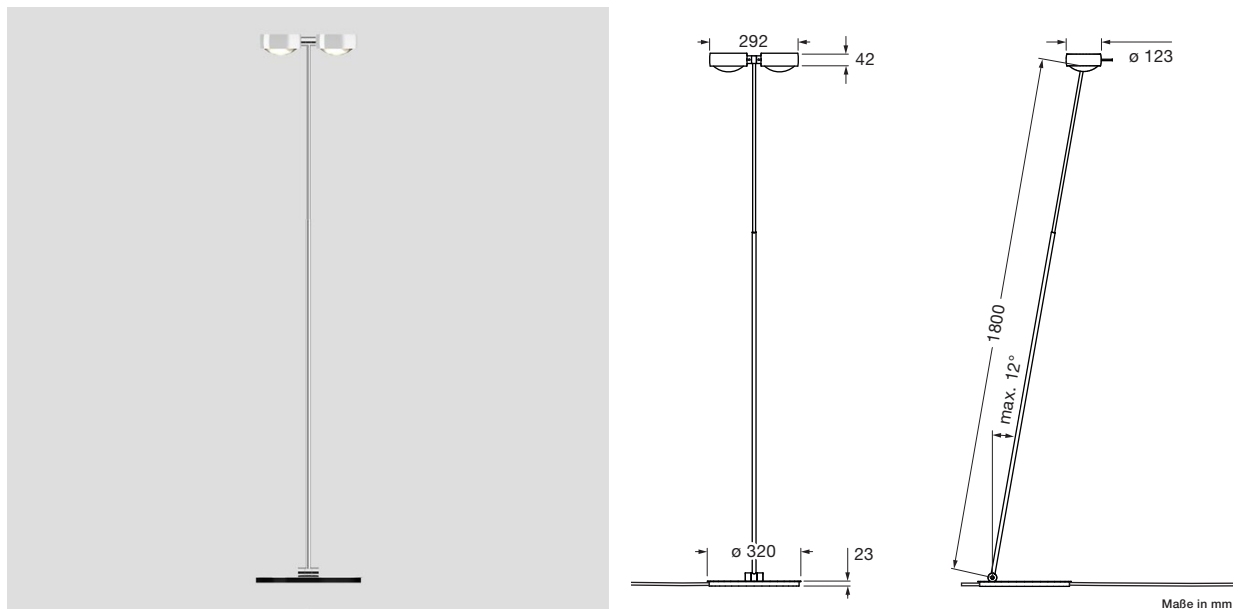

Sento terra Datenblatt

LED Stehleuchte mit Fußcontroller inkl. Konverter, Anschluß über Steckernetzteil (Konverter). Modulares LED-Kopf-Körper-System ermöglicht freie Kombination verschiedener Oberflächen von head, body und base. Head für Konfiguration und Wartungszwecke abnehmbar, LED wechselbar. Heads mit einseitigem oder beidseitigem Lichtaustritt erhältlich, Lichtleistung 18W oder 26W möglich.

technische Daten Sento terra

| | | | |
|---------------|-----------------------------|--|----------------------|
| Eigenschaften | Material | Aluminium, Stahl verchromt, lackiert oder eloxiert, Kunststoff, Glas, optischer Kunststoff | |
| | Länge | 1800 mm | |
| | Beweglichkeit head | 360° | |
| | Schwenkbereich | max. 12° | |
| | Gewicht | 13,6 kg | |
| Oberfläche | head | gold matt, rose gold, bronze, chrom glanz, chrom matt, weiß glanz, weiß matt, schwarz matt, phantom, black phantom | |
| | body | weiß matt, schwarz matt, chrom glanz, chrom matt | |
| | base | chrom glanz, weiß glanz, chrom matt, weiß matt, schwarz matt | |
| | cabl | schwarz matt, transparent | |
| Occhio LED | mittlere Lebensdauer | > 50.000 Std. | |
| | Energieeffizienz | G | |
| | Leistung | 26 W / 18 W | |
| | Farbwiedergabeindex | perfect color; CRI Ra 97 | high flux; CRI Ra 85 |
| | Farbtemperatur | 2700, 3000 K | 3000, 3500, 4000 K |
| | empfohlener Einsatz | Wohnen und Objekt | Objekt |
| Elektrik | Dimmung | »touchless control« und Occhio air (optional) oder controller | |
| | Vorschaltgerät | controller mit integriertem Konverter, Kabellänge 180 cm, Betrieb an 230 V AC | |
| | zulässige Betriebsbedingung | max. 30°C nur im Innenbereich betreiben | |

Sento C

gerichtetes Licht
Lichtkegel ca. 80°

insert: Linse

| | | | |
|-------------|---------------|------|--------|
| Lichtstrom: | perfect color | 26 W | 1570lm |
| | high flux | 26 W | 2150lm |
| | perfect color | 18 W | 1140lm |
| | high flux | 18 W | 1570lm |