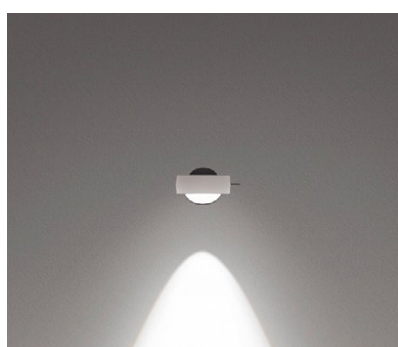

Sento terra Datenblatt

LED Stehleuchte mit Fußcontroller inkl. Konverter, Anschluß über Steckernetzteil (Konverter). Modulares LED-Kopf-Körper-System ermöglicht freie Kombination verschiedener Oberflächen von head, body und base. Head für Konfiguration und Wartungszwecke abnehmbar, LED wechselbar. Heads mit einseitigem oder beidseitigem Lichtaustritt erhältlich, Lichtleistung 18W oder 26W möglich.

Sento C

gerichtetes Licht
Lichtkegel ca. 80°

insert: Linse

| | | | |
|-------------|---------------|------|--------|
| Lichtstrom: | perfect color | 26 W | 1570lm |
| | high flux | 26 W | 2150lm |
| | perfect color | 18 W | 1140lm |
| | high flux | 18 W | 1570lm |

Sento S40

gerichtetes Licht
Lichtkegel ca. 40°

insert: Doppellinse
soft edge Glas

| | | | |
|-------------|---------------|------|--------|
| Lichtstrom: | perfect color | 26 W | 1560lm |
| | high flux | 26 W | 2130lm |
| | perfect color | 18 W | 1130lm |
| | high flux | 18 W | 1560lm |

Sento S30

gerichtetes Licht
Lichtkegel ca. 30°

insert: Doppellinse
Fresnellinse

| | | | |
|-------------|---------------|------|--------|
| Lichtstrom: | perfect color | 26 W | 1530lm |
| | high flux | 26 W | 2080lm |
| | perfect color | 18 W | 1110lm |
| | high flux | 18 W | 1530lm |