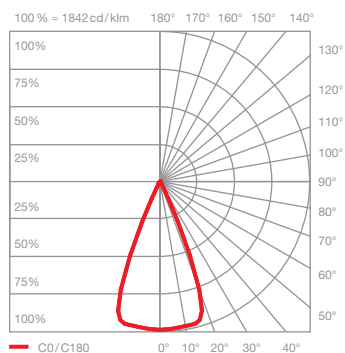

technische Daten Sento terra

| | | | |
|---------------|-----------------------------|--|----------------------|
| Eigenschaften | Material | Aluminium, Stahl verchromt, lackiert oder eloxiert, Kunststoff, Glas, optischer Kunststoff | |
| | Länge | 1800 mm | |
| | Beweglichkeit head | 360° | |
| | Schwenkbereich | max. 12° | |
| | Gewicht | 13,6 kg | |
| Oberfläche | head | gold matt, rose gold, bronze, chrom glanz, chrom matt, weiß glanz, weiß matt, schwarz matt, phantom, black phantom | |
| | body | weiß matt, schwarz matt, chrom glanz, chrom matt | |
| | base | chrom glanz, weiß glanz, chrom matt, weiß matt, schwarz matt | |
| | cabl | schwarz matt, transparent | |
| Occhio LED | mittlere Lebensdauer | > 50.000 Std. | |
| | Energieeffizienz | G | |
| | Leistung | 26 W / 18 W | |
| | Farbwiedergabeindex | perfect color; CRI Ra 97 | high flux; CRI Ra 85 |
| | Farbtemperatur | 2700, 3000 K | 3000, 3500, 4000 K |
| | empfohlener Einsatz | Wohnen und Objekt | Objekt |
| Elektrik | Dimmung | »touchless control« und Occhio air (optional) oder controller | |
| | Vorschaltgerät | controller mit integriertem Konverter, Kabellänge 180 cm, Betrieb an 230 V AC | |
| | zulässige Betriebsbedingung | max. 30°C nur im Innenbereich betreiben | |

Sento C

gerichtetes Licht
Lichtkegel ca. 80°

insert: Linse

| | | | |
|-------------|---------------|------|--------|
| Lichtstrom: | perfect color | 26 W | 1570lm |
| | high flux | 26 W | 2150lm |
| | perfect color | 18 W | 1140lm |
| | high flux | 18 W | 1570lm |