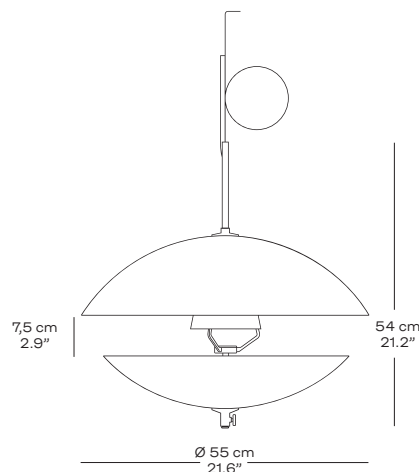

SPEZIFIKATIONEN

MASSE

Ø440

Höhe: 52,2 cm

Breite: 44 cm

Tiefe: 44 cm

Gewicht: 6,5 kg

Ø550

Höhe: 54 cm

Breite: 55 cm

Tiefe: 55 cm

Gewicht: 9 kg

KABEL

Länge: 6 m

Material: Textil

Farbe: Schwarz

ABDECKUNG

Inbegriffen: Ja

Material: Messing

LICHTQUELLE

Maximale Leistung: 60 W

Empfehlung für die Länge der Lichtquelle:

Max. 100 mm

Empfehlung für den Durchmesser der
Lichtquelle: Max. 80 mm

PRODUKTCODE

Ø440: 94724305

Ø550: 94722205

EAN

Ø440: 5702370000677

Ø550: 5702370000271

VERPACKUNG

Ø440

Schirme (in 2 Schachteln)

Höhe: 21 cm

Breite: 53 cm

Tiefe: 50,6 cm

Abhängung:

Höhe: 15,1 cm

Breite: 63 cm

Tiefe: 25,6 cm

Ø 550 cm

Schirme (in 2 Schachteln)

Höhe: 22,8 cm

Breite: 64 cm

Tiefe: 61,6 cm

Abhängung:

Höhe: 15,1 cm

Breite: 63 cm

Tiefe: 25,6 cm

COLLI

3 Schachteln pro Pendelleuchte

CLOSED

Ø440

OPEN

Ø440

Ø550

Ø550