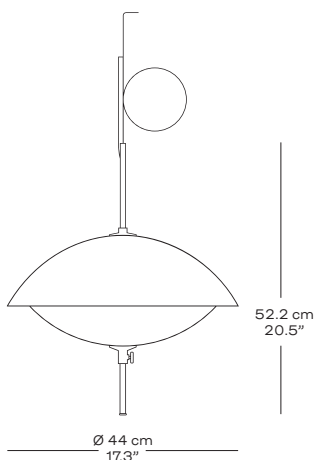

SPEZIFIKATIONEN

MASSE

Ø440

Höhe: 52,2 cm

Breite: 44 cm

Tiefe: 44 cm

Gewicht: 6,5 kg

Ø550

Höhe: 54 cm

Breite: 55 cm

Tiefe: 55 cm

Gewicht: 9 kg

KABEL

Länge: 6 m

Material: Textil

Farbe: Schwarz

ABDECKUNG

Inbegriffen: Ja

Material: Messing

LICHTQUELLE

Maximale Leistung: 60 W

Empfehlung für die Länge der Lichtquelle:

Max. 100 mm

Empfehlung für den Durchmesser der
Lichtquelle: Max. 80 mm

PRODUKTCODE

Ø440: 94724305

Ø550: 94722205

EAN

Ø440: 5702370000677

Ø550: 5702370000271

VERPACKUNG

Ø440

Schirme (in 2 Schachteln)

Höhe: 21 cm

Breite: 53 cm

Tiefe: 50,6 cm

Abhängung:

Höhe: 15,1 cm

Breite: 63 cm

Tiefe: 25,6 cm

Ø 550 cm

Schirme (in 2 Schachteln)

Höhe: 22,8 cm

Breite: 64 cm

Tiefe: 61,6 cm

Abhängung:

Höhe: 15,1 cm

Breite: 63 cm

Tiefe: 25,6 cm

COLLI

3 Schachteln pro Pendelleuchte

CLOSED