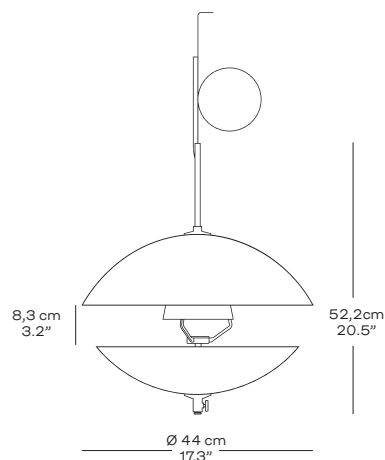

Ø440

OPEN

Ø440