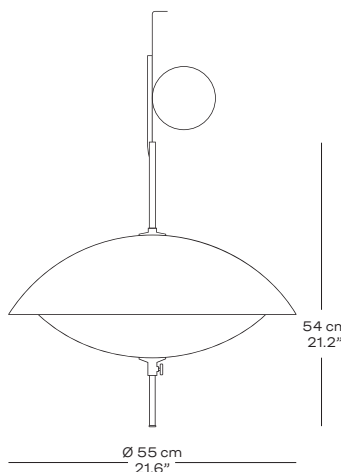

SPEZIFIKATIONEN

MASSE

Ø440

Höhe: 52,2 cm

Breite: 44 cm

Tiefe: 44 cm

Gewicht: 6,5 kg

Ø550

Höhe: 54 cm

Breite: 55 cm

Tiefe: 55 cm

Gewicht: 9 kg

KABEL

Länge: 6 m

Material: Textil

Farbe: Schwarz

ABDECKUNG

Inbegriffen: Ja

Material: Messing

LICHTQUELLE

Maximale Leistung: 60 W

Empfehlung für die Länge der Lichtquelle:

Max. 100 mm

Empfehlung für den Durchmesser der
Lichtquelle: Max. 80 mm

PRODUKTCODE

Ø440: 94724305

Ø550: 94722205

EAN

Ø440: 5702370000677

Ø550: 5702370000271

VERPACKUNG

Ø440

Schirme (in 2 Schachteln)

Höhe: 21 cm

Breite: 53 cm

Tiefe: 50,6 cm

Abhängung:

Höhe: 15,1 cm

Breite: 63 cm

Tiefe: 25,6 cm

Ø 550 cm

Schirme (in 2 Schachteln)

Höhe: 22,8 cm

Breite: 64 cm

Tiefe: 61,6 cm

Abhängung:

Höhe: 15,1 cm

Breite: 63 cm

Tiefe: 25,6 cm

COLLI

3 Schachteln pro Pendelleuchte

CLOSED

Ø440

OPEN

Ø440

Ø550

Ø550