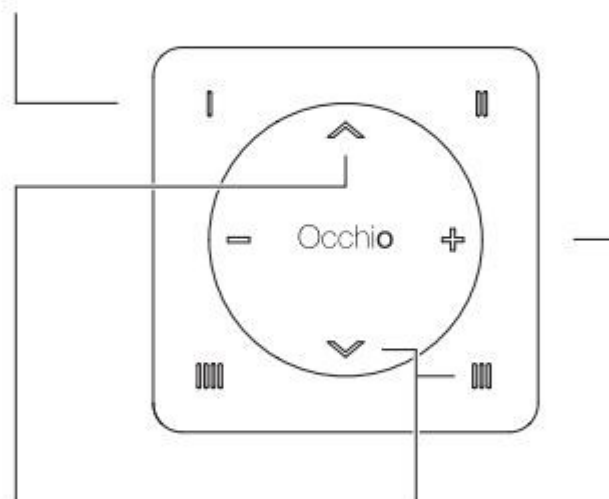

schalten / switch

⏏ - ☰ einzelne Leuchten, Gruppen, oder Szenen schalten
⏏ - ☰ switch individual luminaires, groups or scenes

dimmen / dim

⊕ = einzelne Leuchten, Gruppen, oder Szenen dimmen
⊕ = dims individual luminaires, groups or scenes

faden*

^ v einzelne Leuchten, Gruppen oder Szenen faden (up / down Verhältnis ändern)
^ v fades individual luminaires, groups or scenes (change up / down relation)

color tune**

⏏ - ☰ und ^ v Farbtemperatur einzelner Leuchten, Gruppen oder Szenen einstellen
⏏ - ☰ and ^ v adjust color temperature of individual luminaires, groups or scenes