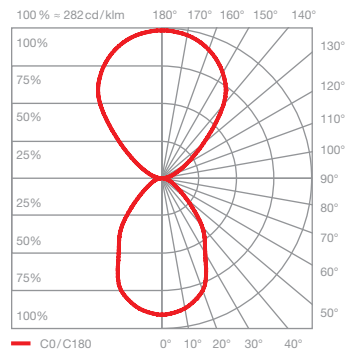

Mito sospeso due 40 fix Datenblatt

Ringförmige LED Pendelleuchte mit beidseitigem Lichtaustritt und einem Durchmesser von je 40 cm. Es stehen zwei Lichtwirkungen zur Wahl. table (wide) für die Anwendung über Tischen – breit abstrahlendes Licht nach unten und oben. room (narrow) für frei im Raum hängende Leuchten – gebündeltes Licht nach unten, diffuses Licht nach oben. Die max. Pendellänge beträgt 350 cm (bei Montage einstellbar).

inkl. Vorschaltgerät (revisionierbar)
Mito connexion L 663,5 × B 114,5 × H 19,5

Maße in mm

technische Daten Mito sospeso due 40 fix

Eigenschaften	Material	Aluminium, Stahl, lackiert, PVD-beschichtet, Kunststoff, optischer Silikon, Polyurethan, Fiberglas
	Höheneinstellung	max. 3500 mm (bei Montage einstellbar)
	Gewicht	9,0 kg
Oberfläche	head	bronze, gold matt, rose gold, silber matt, weiß matt, schwarz matt, phantom, black phantom
	Baldachin / conexión	weiß matt
Occhio »color tune« LED	mittlere Lebensdauer	> 50.000 Std.
	Energieeffizienz	G
	Leistung	2 × 40 W (inkl. Occhio Vorschaltgerät ca. 46 W)
	Farbwiedergabeindex	high color; CRI Ra 95
	Farbtemperatur	2700–4000 K
	empfohlener Einsatz	Wohnen und Objekt
Elektrik	Dimmung	»touchless control« und Occhio air (optional) oder via Phasenabschnittdimmer*
	Anschluss	230 V AC
	zulässige Betriebsbedingung	max. 30°C nur im Innenbereich betreiben

* Liste kompatibler Dimmer: www.occhio.de/dim, Phasenabschnittdimmer und Occhio air nicht kombinierbar

Mito sospeso due 40 fix Lichtwirkungen

table (wide)

breit abstrahlendes Licht (oben und unten),
Lichtkegel ca. 80° (unten)