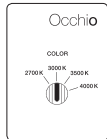

UGR (4H8H) < 19

Steuerungsmöglichkeiten

Steuerung

Mito set box

sospeso / aura / sfera / sfera su / volo

soffitto / alto flat

alto & alto side

sospeso / aura / sfera / volo:

COLOR (Sensor off)
Farbtemperatur einstellbar (4 Stufen)
Phasenabschrittdimmung möglich

PRESET (sospeso / aura / volo)
Farbtemperatur einstellbar (4 Stufen)
up/down Verhältnis einstellbar (5 Stufen)
Phasenabschrittdimmung möglich

PRESET (sfera)
Farbtemperatur einstellbar (4 Stufen)
Lichtintensität einstellbar (5 Stufen)

SENSOR

»touchless control« (Gestensteuerung)
schalten, dimmen, up/down fading*
»color tune« (Farbtemperatur stufenlos einstellbar)
keine externe Dimmung möglich