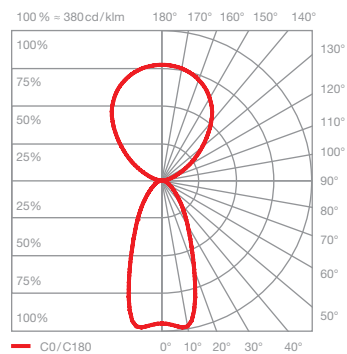

room (narrow)

gebündeltes Licht nach unten, Lichtkegel ca. 50°,
diffus nach oben

inserts: narrow / diffuse

Lichtstrom : high color 2 x 40 W 2140 lm

UGR (4H8H) < 19