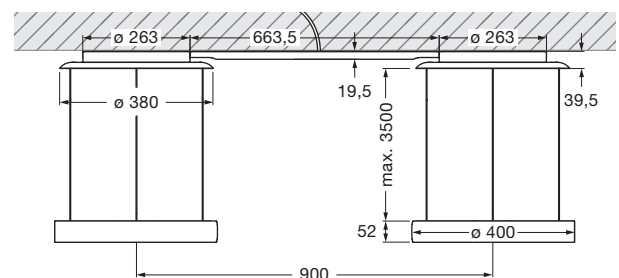

Mito sospeso due 40 fix Datenblatt

Ringförmige LED Pendelleuchte mit beidseitigem Lichtaustritt und einem Durchmesser von je 40 cm. Es stehen zwei Lichtwirkungen zur Wahl. table (wide) für die Anwendung über Tischen – breit abstrahlendes Licht nach unten und oben. room (narrow) für frei im Raum hängende Leuchten – gebündeltes Licht nach unten, diffuses Licht nach oben. Die max. Pendellänge beträgt 350 cm (bei Montage einstellbar).

inkl. Vorschaltgerät (revisionierbar)
Mito connexion L 663,5 × B 114,5 × H 19,5

Maße in mm

technische Daten Mito sospeso due 40 fix

Eigenschaften	Material	Aluminium, Stahl, lackiert, PVD-beschichtet, Kunststoff, optischer Silikon, Polyurethan, Fiberglas
	Höheneinstellung	max. 3500 mm (bei Montage einstellbar)
	Gewicht	9,0 kg
Oberfläche	head	bronze, gold matt, rose gold, silber matt, weiß matt, schwarz matt, phantom, black phantom
	Baldachin / conexión	weiß matt
Occhio »color tune« LED	mittlere Lebensdauer	> 50.000 Std.
	Energieeffizienz	G
	Leistung	2 × 40 W (inkl. Occhio Vorschaltgerät ca. 46 W)
	Farbwiedergabeindex	high color; CRI Ra 95
	Farbtemperatur	2700–4000 K
	empfohlener Einsatz	Wohnen und Objekt
Elektrik	Dimmung	»touchless control« und Occhio air (optional) oder via Phasenabschnittdimmer*
	Anschluss	230 V AC
	zulässige Betriebsbedingung	max. 30°C nur im Innenbereich betreiben