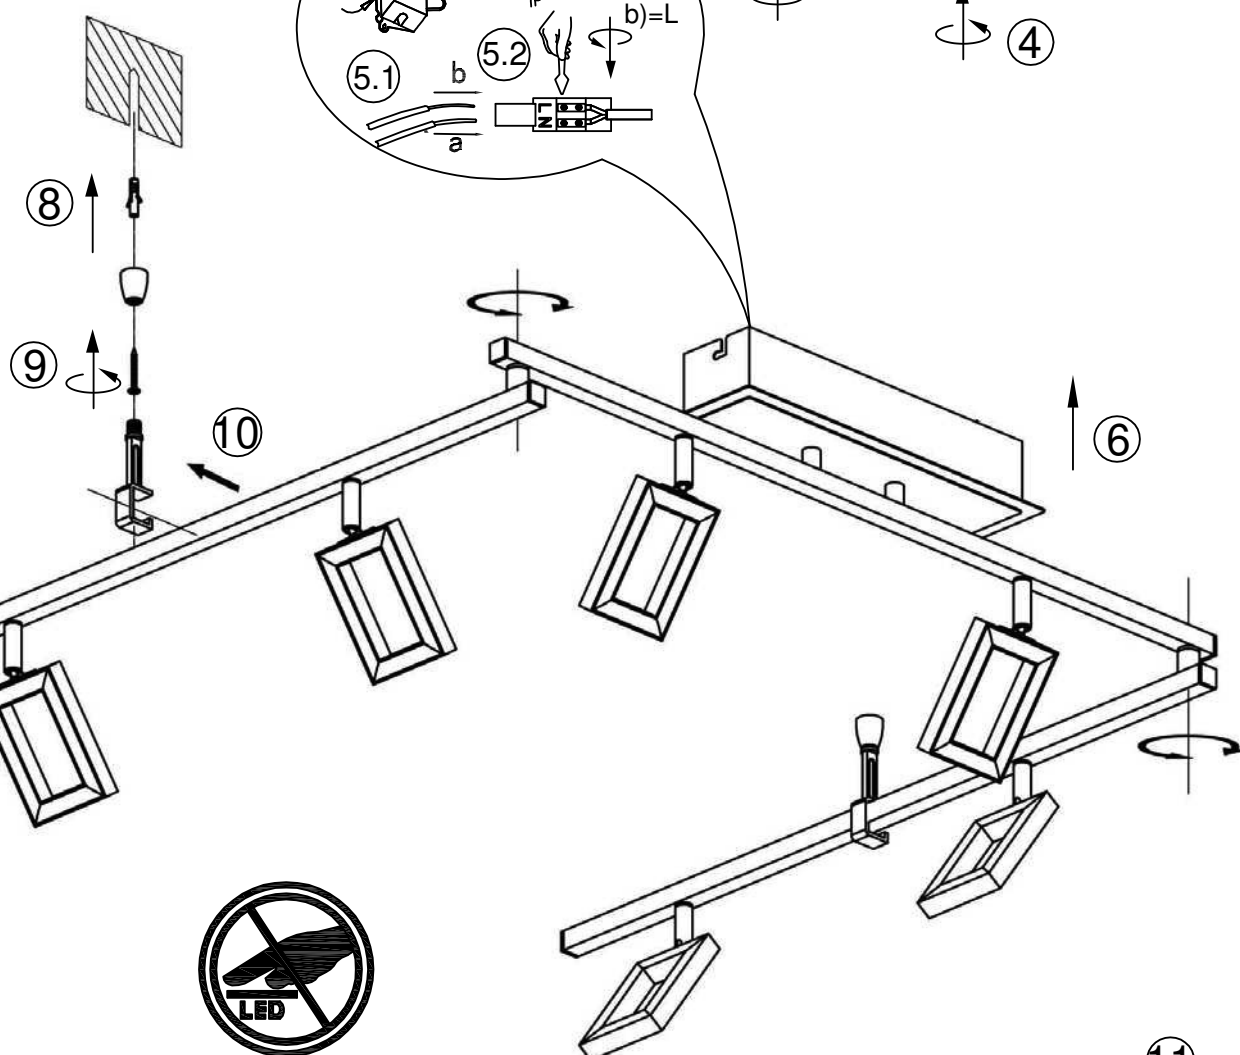

LED 4,2 W
 430 lm
 27,8 W
 1.460 lm
 t 25.000 h
 T_k 3.000 K
 15.000 x
 0 s

827113

230V / 50Hz~

 6x LED-Board 6V DC / 4,2W

- 4x 
- 2x 
- 2x 
- 2x 

Paul Neuhaus

Paul Neuhaus GmbH
 Olakenweg 36 · 59457 Werl
 Germany