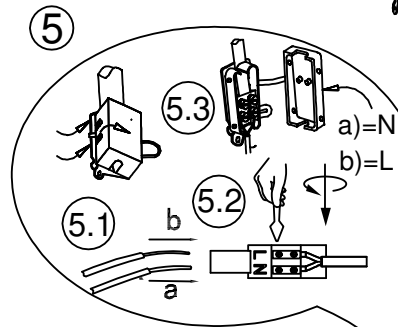

LED 4,2 W
 430 lm
 27,8 W
 1.460 lm
 t 25.000 h
 T_k 3.000 K
 15.000 x
 0 s

827113

230V / 50Hz~

 6x LED-Board 6V DC / 4,2W

- 4x 
- 2x 
- 2x 
- 2x 

Paul Neuhaus

Paul Neuhaus GmbH
 Olakenweg 36 · 59457 Werl
 Germany