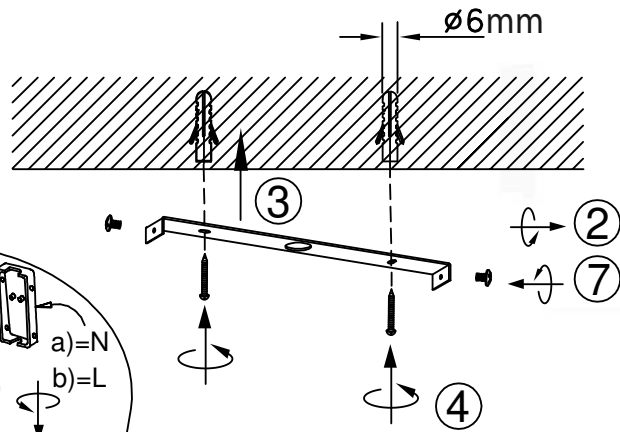

LED 4,2 W
 430 lm
 27,8 W
 1.460 lm
 t 25.000 h
 T_k 3.000 K
 15.000 x
 0 s

827113

230V / 50Hz~

 6x LED-Board 6V DC / 4,2W

- 4x 
- 2x 
- 2x 
- 2x 

Paul Neuhaus

Paul Neuhaus GmbH
 Olakenweg 36 · 59457 Werl
 Germany