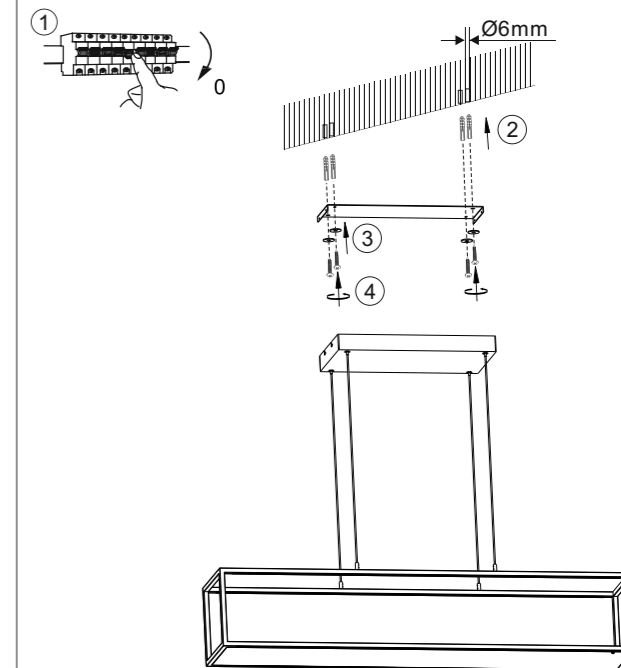

LED 8 W
960 lm
42 W
850 lm
t 20.000 h
Tk 3.000 K
15.000 x
< 0,5 s

4x 4x 4x

836099

230V / 50Hz~

LED 4x LED-Board 24V DC/8W

4

5

6