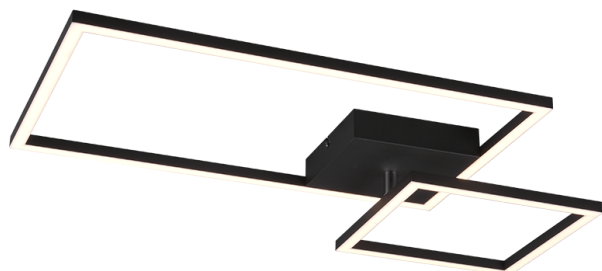

Deckenleuchte

PADELLA – R62642132

incl. 1x SMD LED, 25W · 1x 3000lm, 3000K

- **Dimmbar mit Schalter**
- **Deckenmontage**
- **Nicht für externe Dimmer geeignet**
- **IP20**
- **Kippbar**

Durch die modernen Lichtelemente bietet die Deckenleuchte PADELLA eine dekorative und stimmungsvolle Beleuchtung. Die beweglichen Elemente ermöglichen eine flexible und originelle Positionierung. Dank integriertem SWITCH Dimmer, kann zudem die Helligkeit über einen herkömmlichen Lichtschalter geregelt werden. Das Design in Schwarz matt wertet Innenräume perfekt auf und bietet zahlreiche Kombinationsmöglichkeiten. Darüber hinaus verfügt die Leuchte über eine moderne LED Technologie, die sich durch eine hohe Lichtqualität und Energieeffizienz auszeichnet. Im Vergleich zu herkömmlichen Halogen Leuchtmitteln lassen sich bis zu 80% der Energiekosten sparen. Zusätzlich haben LED Lichtquellen eine lange Lebensdauer, produzieren weniger Wärme und schonen die Umwelt.

Materialausführung

Metall · schwarz matt

Produktabmessungen

Breite: 63cm
Höhe: 7cm
Tiefe: 36cm
Gewicht: 0,88kg

Technische Daten

Leuchtmittel: SMD – LED (fest verbaut)
Watt: 25W
Lumen: 1x 3000lm
Kelvin: 3000K
Farbwiedergabe (CRI): > 80 CRI
Lebensdauer: 30000H
Schaltzyklen: 15000x ON/OFF