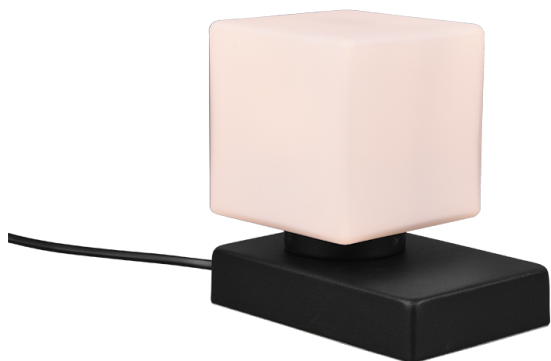

Tischleuchte

TILL – 5901011-32

excl. 1x E14 · max. 40W

- **4 fach Touch**
- **IP20**
- **Ohne Leuchtmittel**

Mit einer praktischen 4-fach Touchfunktion ausgestattet, findet die kleine Tischleuchte TILL überall einen Platz! Neben dem Bett oder auf der Kommode platziert, sorgt die moderne Tischleuchte für ein dezentes, angenehmes Licht. Die weißen Glasschirme schaffen einen großartigen Kontrast zum Schwarz matten Design der Leuchte. Für eine energiesparende Beleuchtung empfiehlt sich die Verwendung eines LED Leuchtmittels. Diese sind eine optimale Alternative zu herkömmlichen Halogen Leuchtmitteln und stehen für eine hohe Lichtqualität und eine Energieeinsparung von bis zu 80%. Zusätzlich profitieren Sie bei LED Leuchtmitteln von einer langen Lebensdauer, einer geringen Wärmeentwicklung und schonen gleichzeitig die Umwelt.

Materialausführung

Metall · schwarz matt
Glas matt · weiß

Produktabmessungen

Breite: 15cm
Höhe: 14cm
Tiefe: 10cm
Gewicht: 0,7kg

Technische Daten

Leuchtmittel: excl. 1x E14 · max. 40W
Betriebsspannung: 230V ~ 50Hz
Schutzklasse: 2
IP Klassifikation: IP20