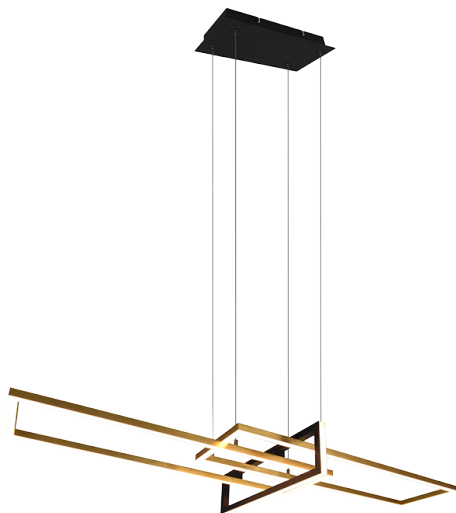

Pendelleuchte

SALINAS – 320310308

incl. 1x SMD LED, 34W · 1x 4200lm, 3000K

- **Dimmbar mit Schalter**
- **Nicht für externe Dimmer geeignet**
- **IP20**
- **In der Höhe anpassbar**

Die Pendelleuchte SALINAS bereichert Ihr Einrichtungskonzept mit einem eleganten und eindrucksvollen Design. Über dem Esstisch platziert, unterstreicht die Leuchte den modernen Wohnstil und sorgt mit drei unterschiedlich ausgerichteten Lichtelementen für eine angenehme Beleuchtung. Zusätzlich verfügt die Leuchte über einen SWITCH Dimmer und ermöglicht damit die Abstufungen der Helligkeit von 100%, auf 50% und auf 25% über einen herkömmlichen Lichtschalter. Durch die Kombination der Farben Schwarz matt und Messing matt, wird die Leuchte in Ihrem Wohnraum zum echten Schmuckstück, das garantiert für einen Hingucker sorgt. Darüber hinaus verfügt die Leuchte über eine moderne LED Technologie, die sich durch eine hohe Lichtqualität und Energieeffizienz auszeichnet. Im Vergleich zu herkömmlichen Halogen Leuchtmitteln lassen sich bis zu 80% der Energiekosten sparen. Zusätzlich haben LED Lichtquellen eine lange Lebensdauer, produzieren weniger Wärme und schonen die Umwelt.

Materialausführung

Metall · Messing matt

Produktabmessungen

Breite: 110cm
Höhe: 150cm
Tiefe: 40cm
Gewicht: 1,87kg

Technische Daten

Leuchtmittel: SMD – LED (fest verbaut)
Watt: 34W
Lumen: 1x 4200lm
Kelvin: 3000K
Farbwiedergabe (CRI): > 80 CRI
Lebensdauer: 30000H
Schaltzyklen: 15000x ON/OFF

EAN Code: 4017807487916
Warenzollnummer: 94051098900

Verpackungsmaße und -gewicht

Stückzahl: 1

Breite: 42cm
Höhe: 112cm
Tiefe: 13cm
Gewicht: 3,170kg