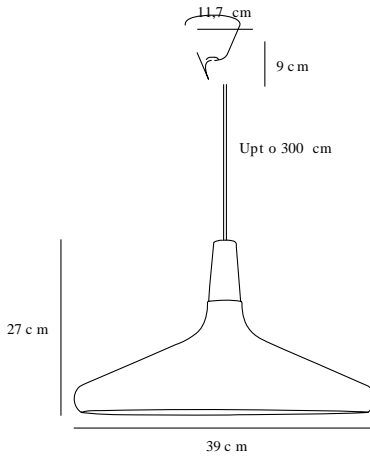

NORI 39 | PENDELLEUCHE | SCHWARZ

2120823003

Spannung (V): 230 Volt
IP-Grad: IP20
Maximale Lampenleistung (W):
40W
Klasse (Klasse 1, Klasse 2,
Klasse 3): Klasse 2 (Dopp. isoliert)
Leuchtmittelsockel: E27

Farbe: Schwarz
Höhe (cm): 22
Breite (cm): 39
Schirmdurchmesser (cm): 39
Schirmhöhe (cm): 22
Länge (cm): 39

Artikelnummer: 2120823003
Stück pro Hauptkarton: 2
Verkaufsbox Höhe (cm): 19
Verkaufsbox Breite (cm): 40
Verkaufsbox Tiefe (cm): 40
Verkaufsbox Volumen m³: 0.0304
Produkt Nettogewicht (kg): 1.2

Hauptmaterial: Metall
Sekundärmaterial: Holz
Kabel Farbe: Schwarz
Kabel Länge (cm): 300
Oberflächenmaterial Kabel:
Textilien
Ist das Kabel austauschbar?:
False

EAN: 5704924006500

- Sieht einzeln schön aus, aber auch in einer Gruppe in verschiedenen Größen • Cooler Materialmix aus Metall und Holz
- FSC®-zertifizierter Holzaufsatz (FSC-C124559) in geölter Walnuss