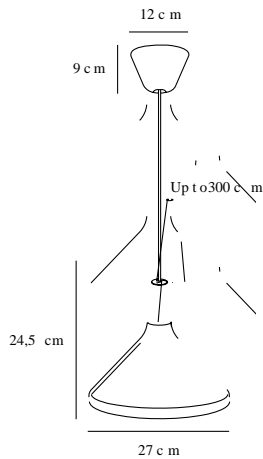

NORI 27 | PENDELLEUCHE | SCHWARZ

2120813003

Spannung (V): 230 Volt
IP-Grad: IP20
Maximale Lampenleistung (W):
40W
Klasse (Klasse 1, Klasse 2,
Klasse 3): Klasse 2 (Dopp. isoliert)
Leuchtmittelsockel: E27

Farbe: Schwarz
Höhe (cm): 24.5
Breite (cm): 27
Schirmdurchmesser (cm): 27
Schirmhöhe (cm): 24.5
Länge (cm): 27

Artikelnummer: 2120813003
Stück pro Hauptkarton: 3
Verkaufsbox Höhe (cm): 21
Verkaufsbox Breite (cm): 28
Verkaufsbox Tiefe (cm): 28
Verkaufsbox Volumen m³: 0.0165
Produkt Nettogewicht (kg): 0.7

Hauptmaterial: Metall
Sekundärmaterial: Holz
Kabel Farbe: Schwarz
Kabel Länge (cm): 300
Oberflächenmaterial Kabel:
Textilien
Ist das Kabel austauschbar?:
False

EAN: 5704924006487

- Sieht einzeln schön aus, aber auch in einer Gruppe in verschiedenen Größen • Cooler Materialmix aus Metall und Holz
- FSC®-zertifizierter Holzaufsatz (FSC-C124559) in geölter Walnuss