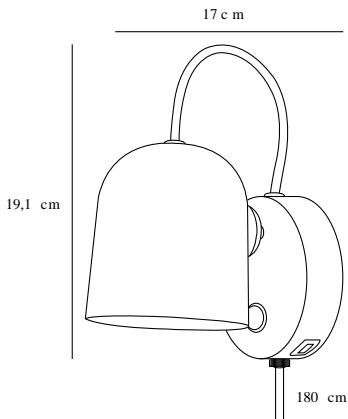

ANGLE GU10 | WANDLEUCHE | SCHWARZ

2120601003

Spannung (V): 230 Volt
IP-Grad: IP20
Maximale Lampenleistung (W):
25W
Klasse (Klasse 1, Klasse 2,
Klasse 3): Klasse 2 (Dopp. isoliert)
Leuchtmittelsockel: GU10
Schalterplatzierung: Auf der
Leuchte

Hauptmaterial: Metall
Sekundärmaterial: Plastik
Kabel Farbe: Schwarz
Kabel Länge (cm): 180
Oberflächenmaterial Kabel:
Textilien
Ist das Kabel austauschbar?: True

Farbe: Schwarz
Höhe (cm): 19.1
Breite (cm): 11
Schirmdurchmesser (cm): 10.5
Schirmhöhe (cm): 11.5
Außenbereich-Basisabmessungen
(cm): 11
Länge (cm): 17
Neigungswinkel (°): 170
Drehwinkel (°): 350

EAN: 5704924004155

Artikelnummer: 2120601003
Stück pro Hauptkarton: 3
Verkaufsbox Höhe (cm): 21.5
Verkaufsbox Breite (cm): 16
Verkaufsbox Tiefe (cm): 15
Verkaufsbox Volumen m³: 0.0052
Produkt Nettogewicht (kg): 0.588

- Seidenweiche, matte Oberfläche • Magnet zum einfachen Anpassen des Schirms
- USB-Anschluss zum Aufladen Ihres Smartphones oder eines anderen Geräts

Die Wandleuchte Angle der dänischen Designerin Maria Berntsen bietet ein modernes und zeitloses Design, das sich perfekt als Nebenbeleuchtung oder zur Beleuchtung des Badezimmerspiegels eignet. Die Lampe mit ihrem verspielten und interaktiven Design verfügt über einen magnetisch befestigten Lampenschirm, den Sie leicht an Ihre Bedürfnisse anpassen können. Sie können den Lampenschirm für ein gerichtetes oder indirektes Licht drehen, neigen oder nach Belieben bewegen. Seitlich findet sich ein USB-Ladeanschluss, der eine praktische Auflademöglichkeit für Ihr Telefon oder ein anderes Gerät bietet.