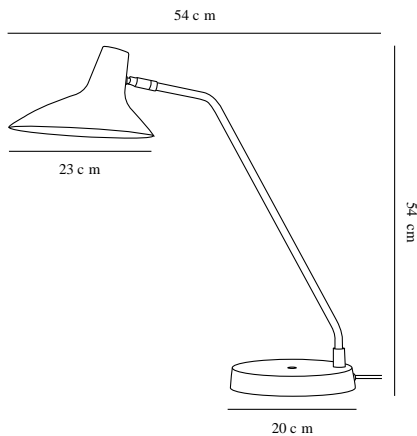

# DARCI | TISCHLAMPE | SCHWARZ

2120565003

Spannung (V): 230 Volt  
IP-Grad: IP20  
Maximale Lampenleistung (W):  
25W  
Klasse (Klasse 1, Klasse 2,  
Klasse 3): Klasse 2 (Dopp. isoliert)  
Leuchtmittelsockel: E14  
Schalterplatzierung: Auf der  
Leuchte

Hauptmaterial: Metall  
Sekundärmaterial: Plastik  
Kabel Farbe: Schwarz  
Kabel Länge (cm): 250  
Oberflächenmaterial Kabel:  
Textilien  
Ist das Kabel austauschbar?:  
False

Farbe: Schwarz  
Höhe (cm): 55  
Breite (cm): 23  
Rohrdurchmesser (cm): 1.25  
Schirmdurchmesser (cm): 23  
Schirmhöhe (cm): 16.5  
Außenbereich-Basisabmessungen  
(cm): 20  
Länge (cm): 54  
Neigungswinkel (°): 135  
Drehwinkel (°): 350

EAN: 5704924004254

Artikelnummer: 2120565003  
Stück pro Hauptkarton: 2  
Verkaufsbox Höhe (cm): 71.5  
Verkaufsbox Breite (cm): 31  
Verkaufsbox Tiefe (cm): 26.5  
Verkaufsbox Volumen m<sup>3</sup>: 0.0587  
Produkt Nettogewicht (kg): 2.704