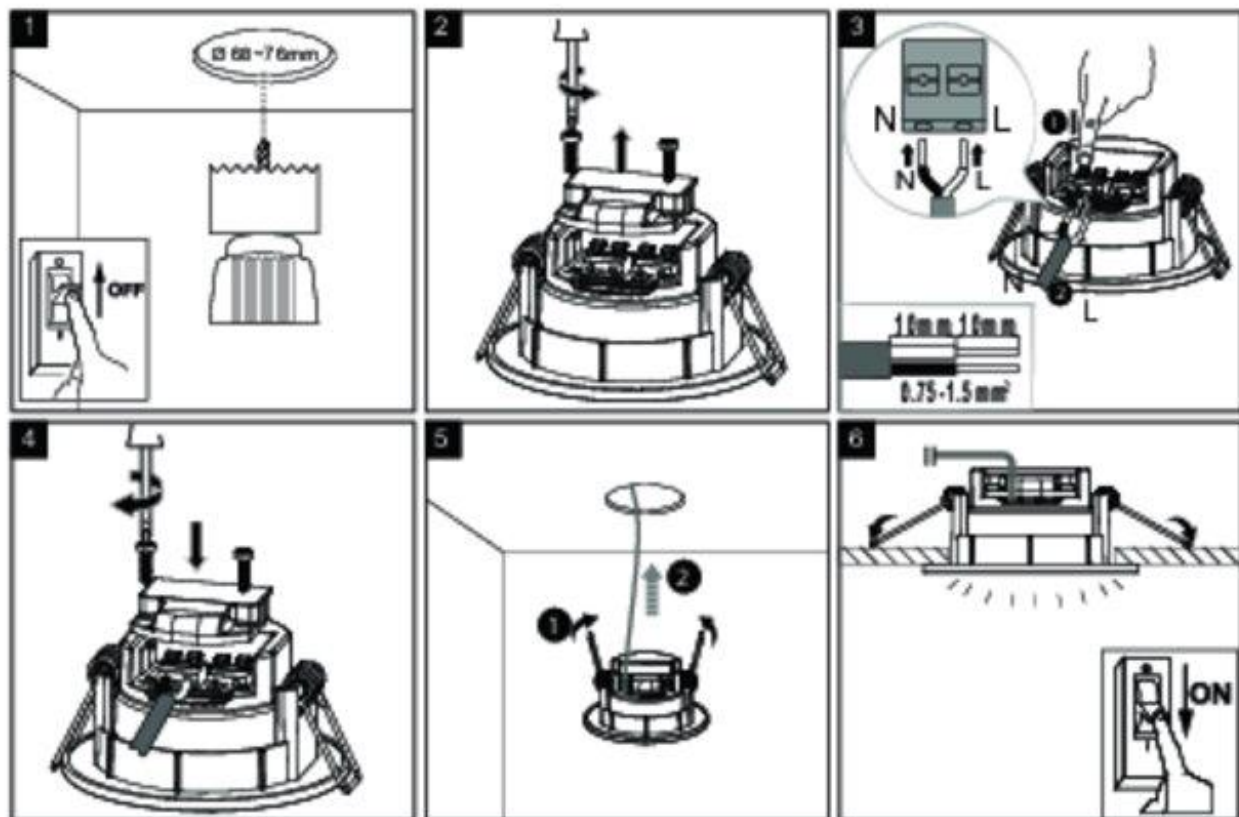

nordlux®

Max. number of interconnections : 15pcs

Paralelatsütkendise võimalik
 Parallelschaltung möglich
 Parallel arangung possible
 Möglich stt parallelkopple
 Montage en parallèle possible

LEONIS

Montering samvisning | Montageanleitung | Mounting instruction | Insallazioneavvisi | Instructions de montage | Des sin: 49150101