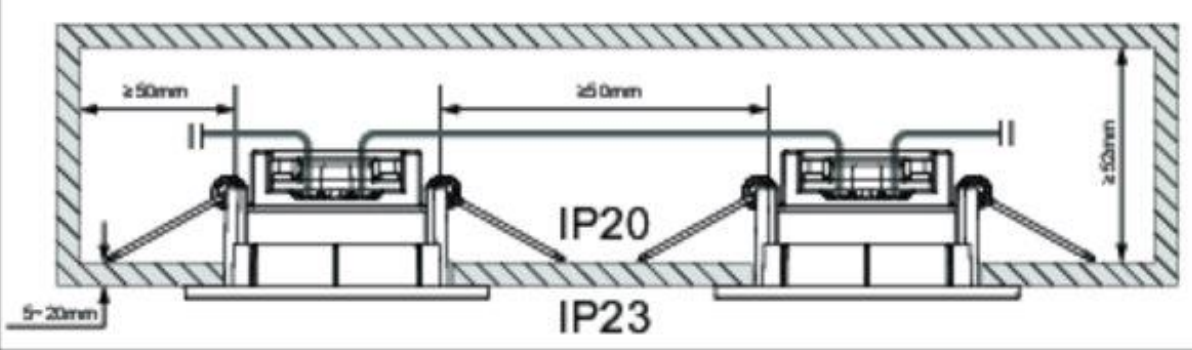

nordlux®

Max. number of interconnections : 15pcs

Paralelatsütkendise võimalik
 Parallelschaltung möglich
 Parallel arangung possible
 Möglich stt parallelkopple
 Montage en parallèle possible

LEONIS

Montering samvisning | Montageanleitung | Mounting instruction | Insallazioneavvisi | Instructions de montage | Des sin: 49150101