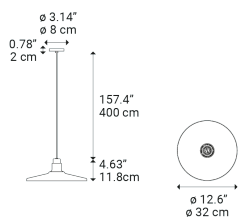

Vinyl Modell Vinyl small

Ihr dynamisches Design macht diese dekorative Leuchte perfekt für öffentliche Räume. Leg Vinyl auf und genieße das Licht!

Vinyl small

Lichtquelle

LED E27
1 max 25 W

Armatur: Metal

-  Black
-  Black

Diffusor: Metal

-  Silver
-  Deep Black

Code

508005

508006

Nettogewicht: 1.03 kg

Pakete: 2

Varianten von Vinyl

Vinyl large

Vinyl small

Vinyl large