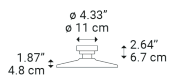

Vinyl

Modell Vinyl small

Ihr dynamisches Design macht diese dekorative Leuchte perfekt für öffentliche Räume. Leg Vinyl auf und genieße das Licht!

Vinyl small

Lichtquelle

LED E27
1 max 25 W

Armatur: Metal

Diffusor: Metal

Code

508001

508002

Nettogewicht: 0.83 kg

Pakete: 2

IP20

Energy Saving

Varianten von Vinyl

Vinyl small

Vinyl large

Vinyl large