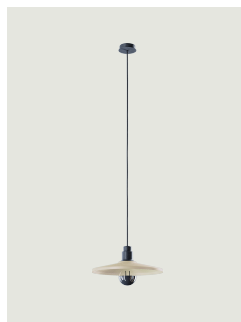

Vinyl

Modell Vinyl large

Ihr dynamisches Design macht diese dekorative Leuchte perfekt für öffentliche Räume. Leg Vinyl auf und genieße das Licht!

Vinyl large

Lichtquelle

LED E27 G95
1 max 25 W

Armatur: Metal

-  Black
-  Black

Diffusor: Metal

-  Silver
-  Deep Black

Code

508003

508004

Nettogewicht: 1.80 kg

Pakete: 2

Varianten von Vinyl

Vinyl small

Vinyl large

Vinyl small