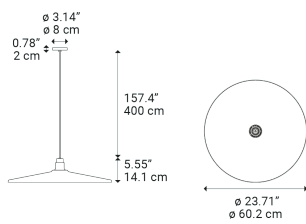

Vinyl

Modell Vinyl large

Ihr dynamisches Design macht diese dekorative Leuchte perfekt für öffentliche Räume. Leg Vinyl auf und genieße das Licht!

Vinyl large

Lichtquelle

LED E27 G95
1 max 25 W

Armatur: Metal

- Black
- Black

Diffusor: Metal

- Silver
- Deep Black

Code

508007
508008

Nettogewicht: 2.00 kg

Pakete: 2

Varianten von Vinyl

Vinyl small

Vinyl small

Vinyl large