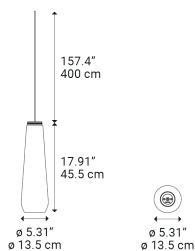

Glass Drop

Modell Glass Drop

In der Ausführung *chrome* hat sie eine Oberfläche, die im ausgeschalteten Zustand wie ein Spiegel reflektiert, während sie im eingeschalteten Zustand so aussieht, als ob das Licht das Metall auflöst und die Farbe des Lichts zum Vorschein bringt: eine Leuchte, die ihre Persönlichkeit mit einer einfachen Berührung des Schalters verändert.

Glass Drop

Lichtquelle

LED E27
1 max 25 W

Diffusor: Blown glass

 White

Code

504001

 Chrome

504002

Nettogewicht: 1.77 kg

Pakete: 2

CE

IP20

Energy Saving 

Dim 

ERC