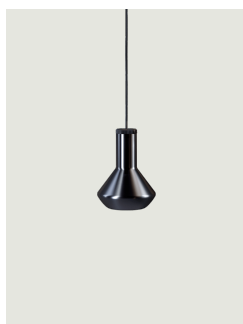

Flask Modell Flask B

Die Form erinnert an ein Objekt mit industriellem Flair, bei dem der visuelle Kontrast zwischen der Leichtigkeit des geblasenen Glases und der Solidität der metallischen Oberfläche koexistieren.

Das Objekt wird durch den Kontrast zwischen der matten metallischen Außenfläche und der glänzenden Innerseite, die mit dem Licht leuchtet und tänzerisch mit ihm zusammen spielt, noch verstärkt.

Flask B

Lichtquelle

LED E27
1 max 15 W

Diffusor: Blown glass

	Code
 Metallic Black	503003
 Mineral Sand	503004

Nettogewicht: 0.95 kg

Pakete: 2

IP20

Energy Saving 

Dim 

Hängeleuchten müssen auf einem *Baldachin* installiert werden: www.lodes.com/baldachine

Varianten von Flask

Flask A

Flask C