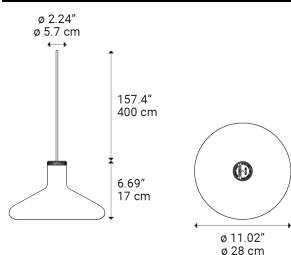

Flask Modell Flask B

Die Form erinnert an ein Objekt mit industriellem Flair, bei dem der visuelle Kontrast zwischen der Leichtigkeit des geblasenen Glases und der Solidität der metallischen Oberfläche koexistieren.

Lichtquelle

LED E27
1 max 15 W

Diffusor: Blown glass

	Code
 Metallic Black	503003
 Mineral Sand	503004

Nettogewicht: 0.95 kg

Pakete: 2

IP20

Energy Saving 