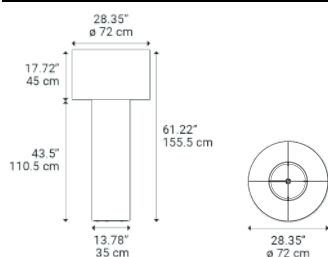

Pipe Medium

Lichtquelle

LED E27
2 max 25 W

Diffusor: Linen

White

Black

Code

507001

507002

Nettogewicht: 9.00 kg

Pakete: 3

CE

IP20

Energy Saving

Dim

EAC

Varianten von Pipe

Pipe Large