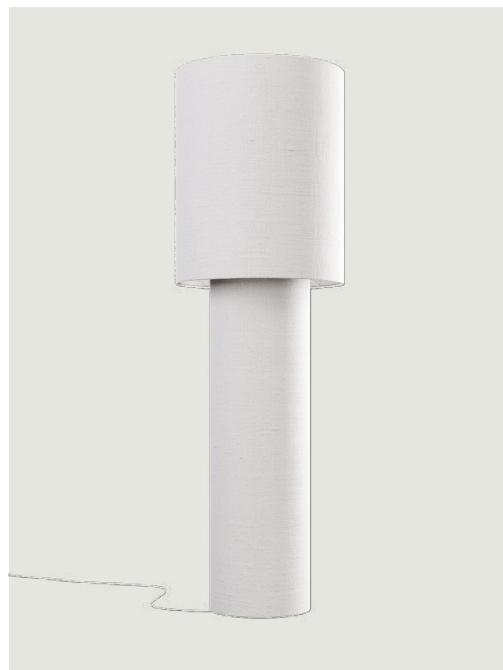

## Pipe

### Modell Pipe Large

Pipe entstand aus der Forschung von Diesel in der Welt der Stoffe und ist in gebleichtem Rohleinen oder mit gedrucktem Dekor erhältlich.

Die unregelmäßige Webart verwandelt sich in ein leuchtendes Dekor, das dem Stoff weitere Emotionen verleiht und den traditionellen Lampenschirm revolutioniert.

#### Pipe Large

#### Diffusor: Linen

White

Black