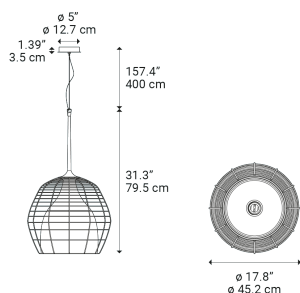

Cage large

Lichtquelle

LED E27
1 max 25 W

Armatur: Metal

Diffusor: Blown glass

Code

501005
501006
501007
501008

Nettogewicht: 5.40 kg