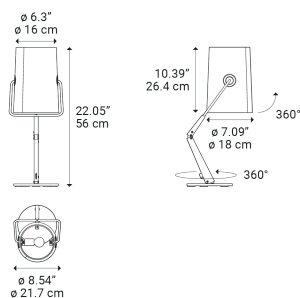

Fork

Modell Fork

Wie beim Einschalten einer Lampe im Inneren eines Campingzeltes hebt das Licht im Inneren des Diffusors die Patchwork-Struktur hervor und verstärkt die *Textur* der Leinwand mit sichtbaren Nähten wie bei Jeans.

Fork

Lichtquelle

LED E14
 1 max 15 W
 (W / L Max 90 mm)

Armatur: Metal

-  Ivory
-  Ivory
-  Anthracite
-  Anthracite

Diffusor: Cotton-linen

-  Ivory
-  Gray
-  Ivory
-  Gray

Code