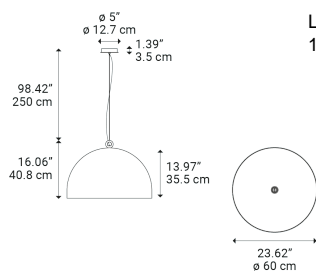

#### Lichtquelle

LED E27 G95  
1 max 25 W