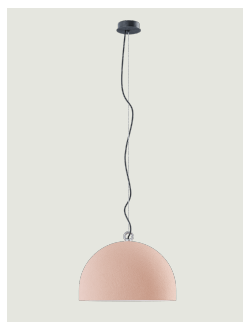

Urban Concrete 50