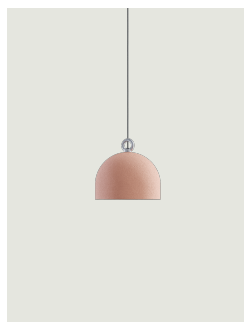

Varianten von Urban Concrete

Urban Concrete 25