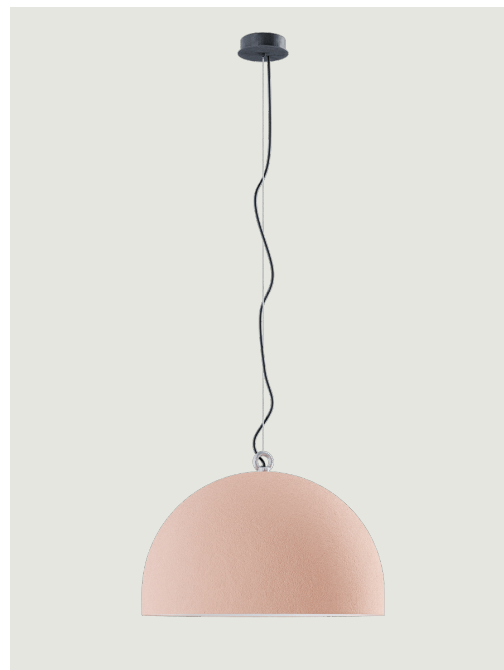

### Modell Urban Concrete 60

Während die Metallkuppel eine Illusion von Schwere erzeugt, ist *Urban Concrete* sehr leicht und verleiht mit seinen drei Oberflächen – *soft gray*, *tough gray* und *pink dust* – und der weißen Innenfläche jedem Interieur einen Hauch von Robustheit und Raffinesse.

#### Urban Concrete 60

#### Inside diffuser: Metal

- White
- White
- White

#### Outside diffuser: Metal

- Pink Dust
- Tough Gray
- Soft Gray