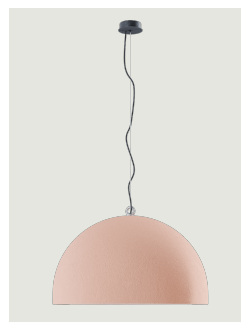

Urban Concrete 80