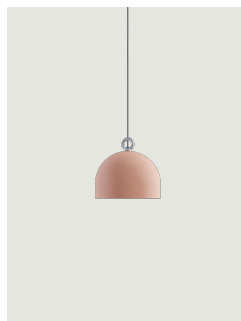

Varianten von Urban Concrete

Urban Concrete 25