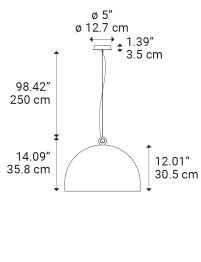

Urban Concrete 50