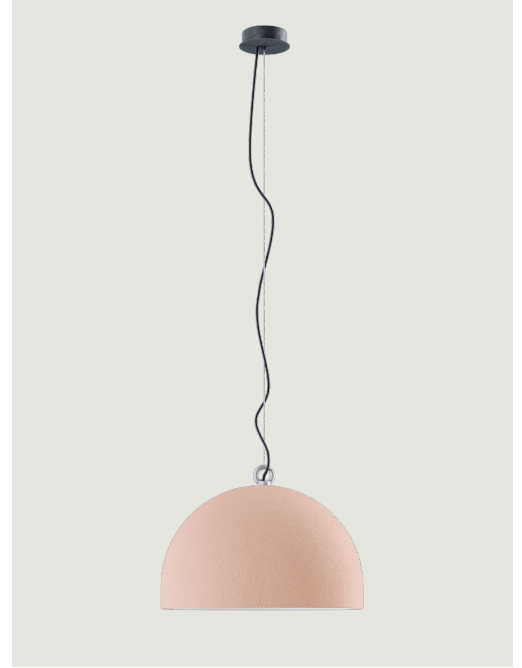

Urban Concrete

Modell Urban Concrete 50

Während die Metallkuppel eine Illusion von Schwere erzeugt, ist *Urban Concrete* sehr leicht und verleiht mit seinen drei Oberflächen – *soft gray*, *tough gray* und *pink dust* – und der weißen Innenfläche jedem Interieur einen Hauch von Robustheit und Raffinesse.

Urban Concrete 50

Lichtquelle

LED E27 G95
1 max 25 W

Inside diffuser: Metal

-  White
-  White
-  White

Outside diffuser: Metal

-  Pink Dust
-  Tough Gray
-  Soft Gray

Code