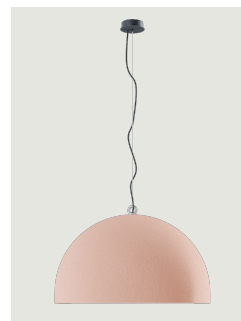

Urban Concrete 80