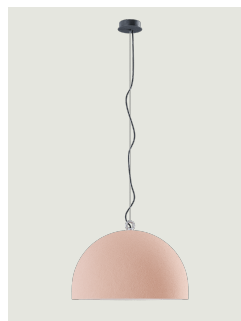

Urban Concrete 60