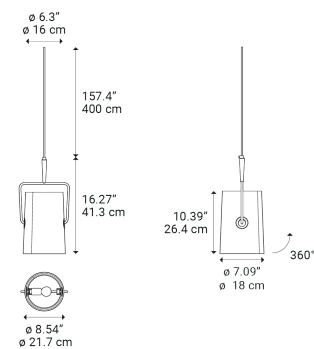

Fork Modell Fork small

Wie beim Einschalten einer Lampe im Inneren eines Campingzeltes hebt das Licht im Inneren des Diffusors die Patchwork-Struktur hervor und verstärkt die *Textur* der Leinwand mit sichtbaren Nähten wie bei Jeans.

Fork small

Lichtquelle

LED E14
1 max 15 W
(W / L Max 90 mm)

Armatur: Metal

-  Ivory
-  Ivory
-  Anthracite
-  Anthracite

Diffusor: Cotton-linen

-  Ivory
-  Gray
-  Ivory
-  Gray

Code

- 505001
- 505002
- 505003
- 505004

Nettogewicht: 0.80 kg

Pakete: 2

IP20

Energy Saving 

Dim 

EARL

Hängeleuchten müssen auf einem *Baldachin* installiert werden: www.lodes.com/baldachine