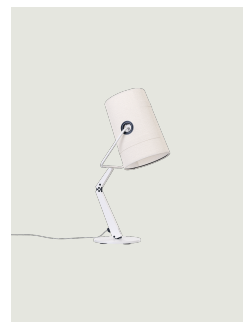

Fork Modell Fork small

Wie beim Einschalten einer Lampe im Inneren eines Campingzeltes hebt das Licht im Inneren des Diffusors die Patchwork-Struktur hervor und verstärkt die *Textur* der Leinwand mit sichtbaren Nähten wie bei Jeans.

Der Baumwoll-Leinen-Diffusor, erhältlich in *ivory* und *gray*, kreiert einen warmen und weichen Lichteffect. Der Diffusor ist um 360° verstellbar, dank der brünierten Messingösen, die in starkem Materialkontrast zur Weichheit des Gewebes stehen, und ermöglicht es, den Lichtstrahl nach Belieben einzustellen.

Fork small

Lichtquelle

LED E14
1 max 15 W
(W / L Max 90 mm)

Armatur: Metal

- Ivory
- Ivory
- Anthracite
- Anthracite

Diffusor: Cotton-linen

- Ivory
- Gray
- Ivory
- Gray

Code

- 505001
- 505002
- 505003
- 505004

Nettogewicht: 0.80 kg

Pakete: 2

IP20

Energy Saving

Dim

EARL

Hängeleuchten müssen auf einem *Baldachin* installiert werden: www.lodes.com/baldachine

Varianten von Fork

Fork