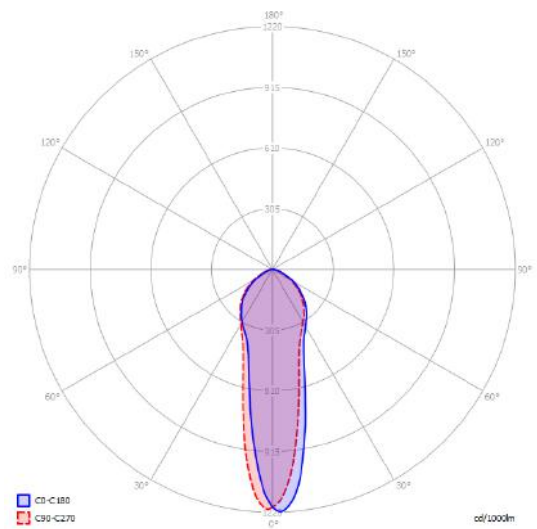

## Polardiagramm

GU10 Par 16 LED  
1 x 10 W

W / L max 9 cm  
W / L max 3.54"