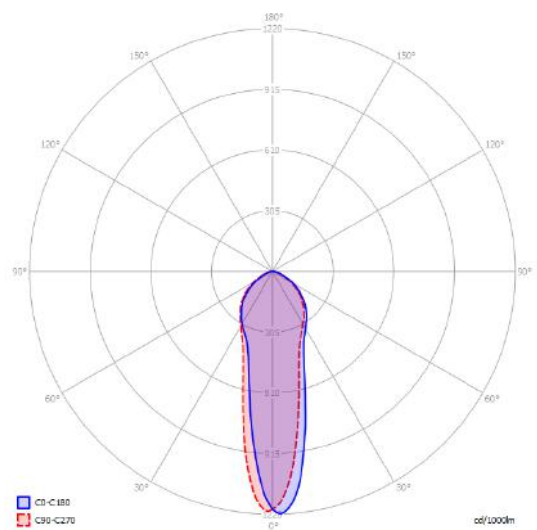

## A-Tube small

GU10 Par 16  
1 x max 40 W eco

## Polardiagramm

GU10 Par 16 LED  
1 x 10 W

W / L max 9 cm  
W / L max 3.54"