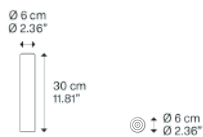

A-Tube small

Lichtquelle

GU10 Par 16  
1 x max 40 W eco

or

GU10 Par 16 LED  
1 x 10 W

W / L max 9 cm  
W / L max 3.54"

Glühbirne nicht enthalten

Armatur: Metal

Matte White – 9010

Matte Black – 9005

Coppery Bronze

Code

09632 1000

09632 2000

09632 3500

Nettogewicht: 0.80 kg

## Polardiagramm

GU10 Par 16 LED  
1 x 10 W

W / L max 9 cm  
W / L max 3.54"