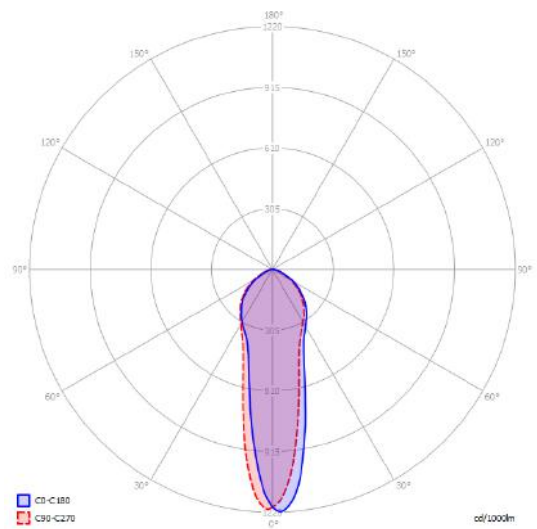

CE

IP20

Energy Saving

Dim

EAC

A-Tube mini

Polardiagramm

GU10 Par 16
1 x max 40 W eco

GU10 Par 16 LED
1 x 10 W

W / L max 9 cm
W / L max 3.54"

Varianten von A-Tube

A-Tube small

A-Tube medium

A-Tube large