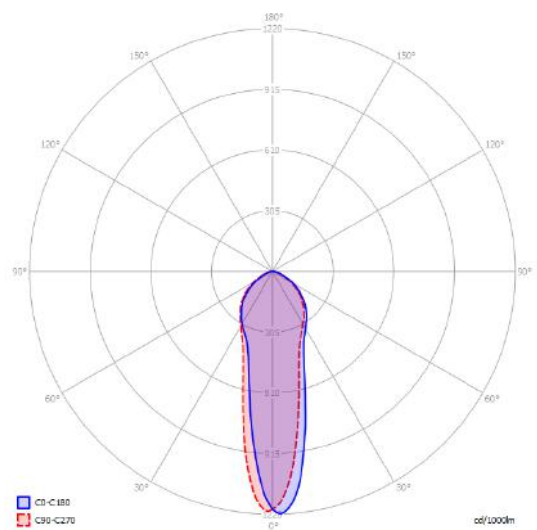

CE

IP20

Energy Saving

Dim

EAC

A-Tube mini

Polardiagramm

GU10 Par 16
1 x max 40 W eco

GU10 Par 16 LED
1 x 10 W

W / L max 9 cm
W / L max 3.54"

Varianten von A-Tube

A-Tube small

A-Tube medium

A-Tube large