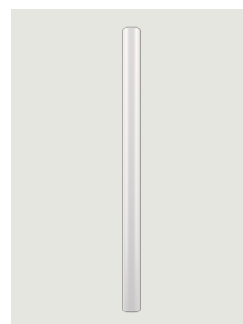

A-Tube,
Design by Studio Italia Design

Modell A-Tube mini

Eine einfache Form, die das Licht in jenen Bereich des Raums bringt, der betont werden soll. Röhrenförmig und dünn, ist A-Tube eine vielseitige Lampe, die in verschiedenen Größen und Ausführungen verfügbar ist. Sie kann direkt an der Decke befestigt werden, einzeln hängend, oder zu wirkungsvollen Clustern kombiniert.

A-Tube mini

Lichtquelle

GU10 Par 16
1 x max 40 W eco

or

GU10 Par 16 LED
1 x 10 W

W / L max 9 cm
W / L max 3.54"

Armatur: Metal

Matte White – 9010

Matte Black – 9005

Coppery Bronze

Code

09631 1000

09631 2000

09631 3500

Nettogewicht: 0.20 kg

Pakete: 1

GU10 Par 16 LED
1 x 10 W

W / L max 9 cm
W / L max 3.54"

Varianten von A-Tube

A-Tube small

A-Tube medium

A-Tube large