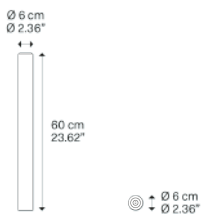

A-Tube medium

Lichtquelle

GU10 Par 16
1 x max 40 W eco

or

GU10 Par 16 LED
1 x 10 W

W / L max 9 cm
W / L max 3.54"

Glühbirne nicht enthalten

Armatur: Metal

Matte White – 9010

Matte Black – 9005

Coppery Bronze

Code

09633 1000

09633 2000

09633 3500

Nettogewicht: 0.90 kg

W / L max 9 cm
W / L max 3.54"

Varianten von A-Tube

A-Tube mini

A-Tube small

A-Tube large