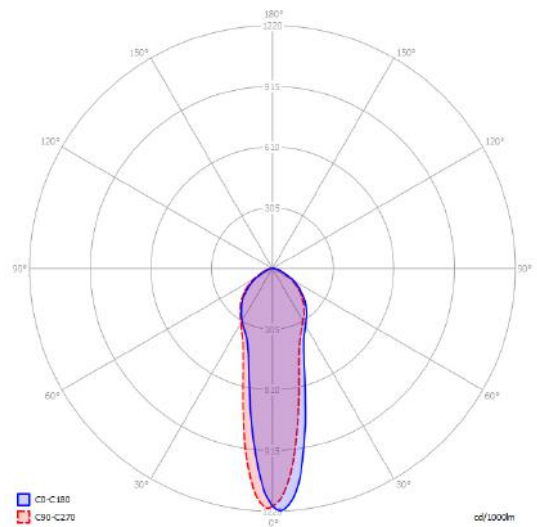

Pakete: 1

IP20

Energy Saving

Dim

A-Tube medium

Polardiagramm

GU10 Par 16
1 x max 40 W eco

GU10 Par 16 LED
1 x 10 W

W / L max 9 cm
W / L max 3.54"

Varianten von A-Tube

A-Tube mini

A-Tube small

A-Tube large