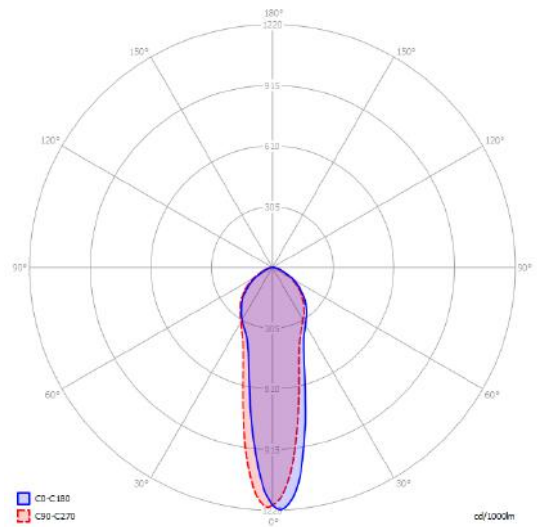

Pakete: 1

IP20

Energy Saving

Dim

A-Tube medium

Polardiagramm

GU10 Par 16
1 x max 40 W eco

GU10 Par 16 LED
1 x 10 W

W / L max 9 cm
W / L max 3.54"

Varianten von A-Tube

A-Tube mini

A-Tube small

A-Tube large