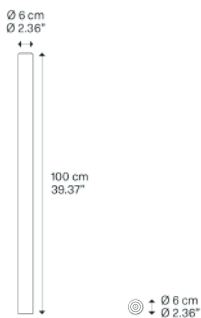

A-Tube,  
Design by Studio Italia Design

Modell A-Tube large

Eine einfache Form, die das Licht in jenen Bereich des Raums bringt, der betont werden soll. Röhrenförmig und dünn, ist A-Tube eine vielseitige Lampe, die in verschiedenen Größen und Ausführungen verfügbar ist. Sie kann direkt an der Decke befestigt werden, einzeln hängend, oder zu wirkungsvollen Clustern kombiniert.

A-Tube large

Lichtquelle

GU10 Par 16  
1 x max 40 W eco

or

GU10 Par 16 LED  
1 x 10 W

W / L max 9 cm  
W / L max 3.54"

Glühbirne nicht enthalten

Armatur: Metal

Matte White – 9010

Matte Black – 9005

Coppery Bronze

Code

09634 1000

09634 2000

09634 3500

Nettogewicht: 1.50 kg

## Polardiagramm

GU10 Par 16  
1 x max 40 W eco

GU10 Par 16 LED  
1 x 10 W

W / L max 9 cm  
W / L max 3.54"