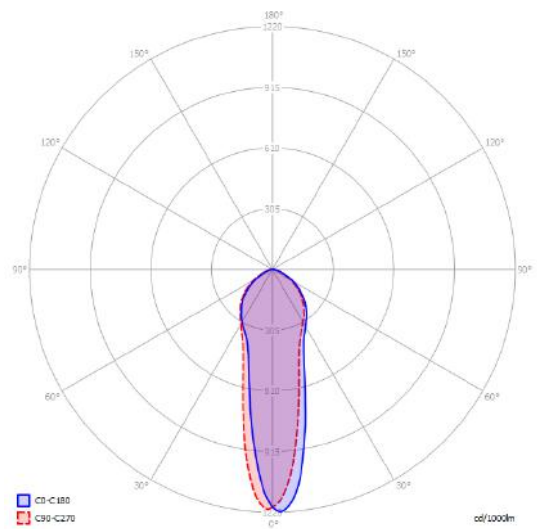

## Polardiagramm

GU10 Par 16  
1 x max 40 W eco

GU10 Par 16 LED  
1 x 10 W

W / L max 9 cm  
W / L max 3.54"