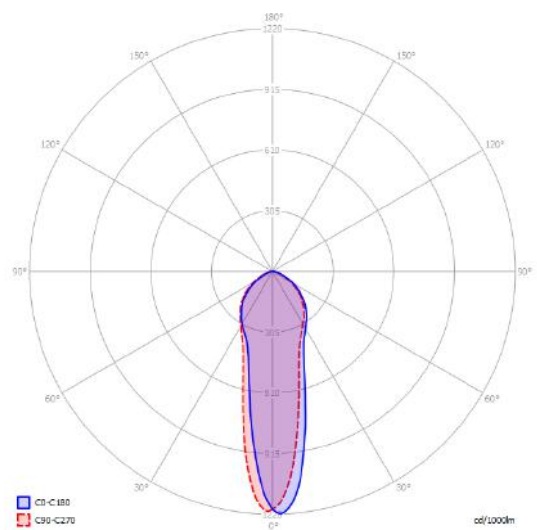

## A-Tube large

## Polardiagramm

GU10 Par 16  
1 x max 40 W eco

GU10 Par 16 LED  
1 x 10 W

W / L max 9 cm  
W / L max 3.54"