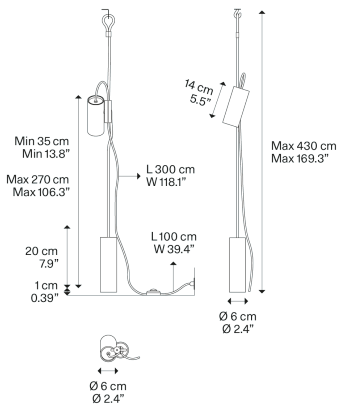

Cima,
Design by Marco Dessí

Modell Cima

Inspiziert von der Funktion der Klampen, die in Segelbooten zu finden sind, ist Cima — das bedeutet Schiffsseil auf Italienisch — eine „hängende Leuchte“, die sich durch ein Decken-Boden-Seil auszeichnet, ein elegantes und hoch funktionales Designelement. Entlang des Seils bewegt sich ein Gelenk, das den Lampenkörper stützt, während das Gegengewicht es ermöglicht, einen eventuellen Seilüberschuss zu justieren. Die schlichten Formen und die schwarze Farbe dieser Elemente unterstreichen die drei brillanten Ausführungen des Seils, vibrierende Akzente, die für jedes Interieur und jede Dékor Stimmung geeignet sind.

Cima

Lichtquelle

GU10 Par 16 LED
1 x 10 W

W / L max 9 cm
W / L max 3.54"

Glühlampe nicht enthalten

Armatur: Rope

-  Silver
-  Gold
-  Yellow

Code

17371 4100
17371 5000
17371 5100

Nettogewicht: 1.75 kg

Pakete: 1

IP20

Energy Saving

Dim

EAC