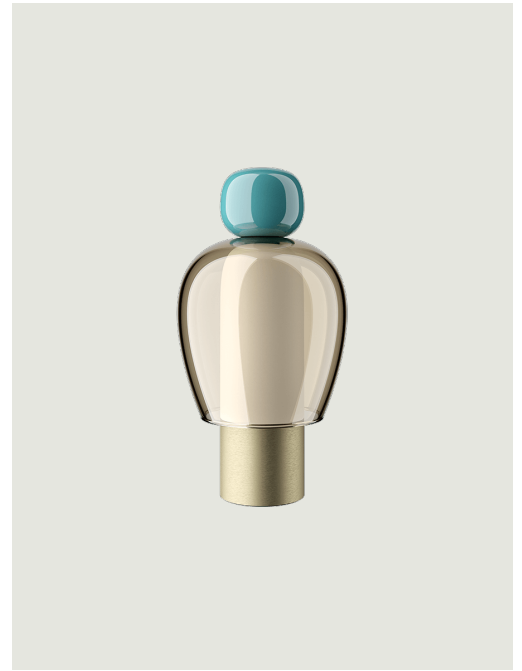

Easy Peasy,
Design by Luca Nichetto

Modell Easy Peasy Lagoon

Mit einer besonderen Persönlichkeit und einer skulpturalen Linie, die an die Form einer Glocke erinnert, ist Easy Peasy ein Set aus mitnehmbaren und aufladbaren Tischleuchten, bestehend aus zwei abgerundeten Elementen, einem Korpus und einem Knauf. Aus geblasenem Glas hergestellt, ermöglicht *Easy Peasy* eine individuelle Personalisierung der Wohnräume. Die Mitnehmbarkeit, die verschiedenen Formen und Farben sowie die Funktion *Dim-to-warm* der LED-Lichtquelle ermöglichen den Nutzern mit den verschiedenen Konfigurationsmöglichkeiten für das Licht zu interagieren, zu spielen und in Dialog zu treten.

Easy Peasy Lagoon

Lichtquelle

LED
Dim-to-Warm
from 2700 K
to 3300 K
3 W / 380 lm
2000 mA Battery
CRI 90
MacAdam 3-Step

Knob: Technopolymer

 Turquoise

Shade: Blown glass

 Honey

Base : Metal

 Brushed Gold

Code

17081 8126

Nettogewicht: 0.85 kg

Pakete: 1

IP20

Energy Saving 

Dim-to-Warm 