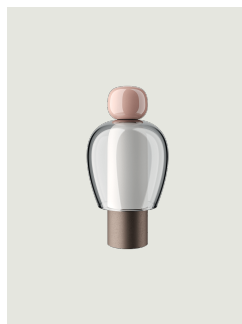

Easy Peasy,
Design by Luca Nichetto

Modell Easy Peasy Lagoon

Mit einer besonderen Persönlichkeit und einer skulpturalen Linie, die an die Form einer Glocke erinnert, ist Easy Peasy ein Set aus mitnehmbaren und aufladbaren Tischleuchten, bestehend aus zwei abgerundeten Elementen, einem Korpus und einem Knauf. Aus geblasenem Glas hergestellt, ermöglicht *Easy Peasy* eine individuelle Personalisierung der Wohnräume. Die Mitnehmbarkeit, die verschiedenen Formen und Farben sowie die Funktion *Dim-to-warm* der LED-Lichtquelle ermöglichen den Nutzern mit den verschiedenen Konfigurationsmöglichkeiten für das Licht zu interagieren, zu spielen und in Dialog zu treten.

Easy Peasy Lagoon

Lichtquelle

LED
Dim-to-Warm
from 2700 K
to 3300 K
3 W / 380 lm
2000 mA Battery
CRI 90
MacAdam 3-Step

Knob: Technopolymer

 Turquoise

Shade: Blown glass

 Honey

Base : Metal

 Brushed Gold

Code

17081 8126

Nettogewicht: 0.85 kg

Pakete: 1

IP20

Energy Saving 

Dim-to-Warm 

Varianten von Easy Peasy

Easy Peasy Flamingo

Easy Peasy Kelp

Easy Peasy Chestnut