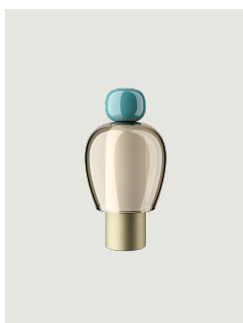

### Modell Easy Peasy Kelp

Mit einer besonderen Persönlichkeit und einer skulpturalen Linie, die an die Form einer Glocke erinnert, ist Easy Peasy ein Set aus mitnehmbaren und aufladbaren Tischleuchten, bestehend aus zwei abgerundeten Elementen, einem Korpus und einem Knauf. Aus geblasenem Glas hergestellt, ermöglicht *Easy Peasy* eine individuelle Personalisierung der Wohnräume. Die Mitnehmbarkeit, die verschiedenen Formen und Farben sowie die Funktion *Dim-to-warm* der LED-Lichtquelle ermöglichen den Nutzern mit den verschiedenen Konfigurationsmöglichkeiten für das Licht zu interagieren, zu spielen und in Dialog zu treten.

#### Shade: Blown glass

Honey

#### Base : Metal

Brushed Rose Gold

### Varianten von Easy Peasy

Easy Peasy Flamingo

Easy Peasy Lagoon

Easy Peasy Chestnut