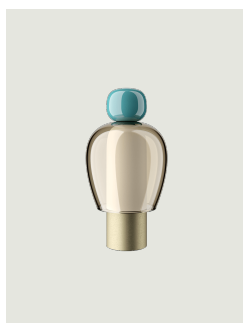

Easy Peasy,
Design by Luca Nichetto

Modell Easy Peasy Flamingo

Mit einer besonderen Persönlichkeit und einer skulpturalen Linie, die an die Form einer Glocke erinnert, ist Easy Peasy ein Set aus mitnehmbaren und aufladbaren Tischleuchten, bestehend aus zwei abgerundeten Elementen, einem Korpus und einem Knauf. Aus geblasenem Glas hergestellt, ermöglicht *Easy Peasy* eine individuelle Personalisierung der Wohnräume. Die Mitnehmbarkeit, die verschiedenen Formen und Farben sowie die Funktion *Dim-to-warm* der LED-Lichtquelle ermöglichen den Nutzern mit den verschiedenen Konfigurationsmöglichkeiten für das Licht zu interagieren, zu spielen und in Dialog zu treten.

Easy Peasy Flamingo	Lichtquelle	Knob: Technopolymer	Shade: Blown glass	Base : Metal	Code
	LED Dim-to-Warm from 2700 K to 3300 K 3 W / 380 lm 2000 mA Battery CRI 90 MacAdam 3-Step	Pink	Grey	Brushed Bronze	17081 6226

Varianten von Easy Peasy

Easy Peasy Lagoon

Easy Peasy Kelp

Easy Peasy Chestnut