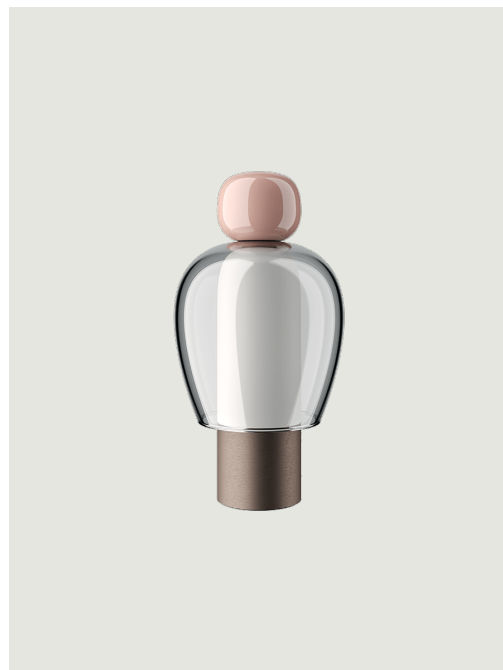

Easy Peasy,
Design by Luca Nichetto

Modell Easy Peasy Flamingo

Mit einer besonderen Persönlichkeit und einer skulpturalen Linie, die an die Form einer Glocke erinnert, ist Easy Peasy ein Set aus mitnehmbaren und aufladbaren Tischleuchten, bestehend aus zwei abgerundeten Elementen, einem Korpus und einem Knauf. Aus geblasenem Glas hergestellt, ermöglicht *Easy Peasy* eine individuelle Personalisierung der Wohnräume. Die Mitnehmbarkeit, die verschiedenen Formen und Farben sowie die Funktion *Dim-to-warm* der LED-Lichtquelle ermöglichen den Nutzern mit den verschiedenen Konfigurationsmöglichkeiten für das Licht zu interagieren, zu spielen und in Dialog zu treten.

Easy Peasy Flamingo	Lichtquelle	Knob: Technopolymer	Shade: Blown glass	Base : Metal	Code
	LED Dim-to-Warm from 2700 K to 3300 K 3 W / 380 lm 2000 mA Battery CRI 90 MacAdam 3-Step	Pink	Grey	Brushed Bronze	17081 6226

Nettogewicht: 0.85 kg

Pakete: 1

CE

IP20

Energy Saving

Dim-to-Warm

EAC

III