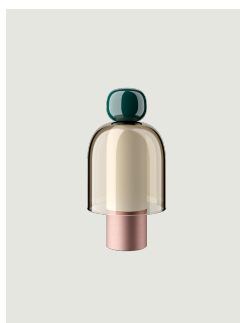

Easy Peasy,
Design by Luca Nichetto

Modell Easy Peasy Chestnut

Mit einer besonderen Persönlichkeit und einer skulpturalen Linie, die an die Form einer Glocke erinnert, ist Easy Peasy ein Set aus mitnehmbaren und aufladbaren Tischleuchten, bestehend aus zwei abgerundeten Elementen, einem Korpus und einem Knauf. Aus geblasenem Glas hergestellt, ermöglicht *Easy Peasy* eine individuelle Personalisierung der Wohnräume. Die Mitnehmbarkeit, die verschiedenen Formen und Farben sowie die Funktion *Dim-to-warm* der LED-Lichtquelle ermöglichen den Nutzern mit den verschiedenen Konfigurationsmöglichkeiten für das Licht zu interagieren, zu spielen und in Dialog zu treten.

Easy Peasy Chestnut

Lichtquelle

LED
Dim-to-Warm
from 2700 K
to 3300 K
3 W / 380 lm
2000 mA Battery
CRI 90
MacAdam 3-Step

Knob: Technopolymer

Taupe

Shade: Blown glass

Grey

Base : Metal

Brushed Palladium

Code

17081 3826

Nettogewicht: 0.85 kg

Pakete: 1

IP20

Energy Saving

Dim-to-Warm

EAC

Varianten von Easy Peasy

Easy Peasy Flamingo

Easy Peasy Lagoon

Easy Peasy Kelp