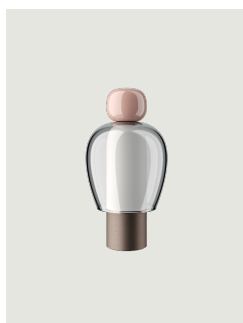

Easy Peasy,
Design by Luca Nichetto

Modell Easy Peasy Chestnut

Mit einer besonderen Persönlichkeit und einer skulpturalen Linie, die an die Form einer Glocke erinnert, ist Easy Peasy ein Set aus mitnehmbaren und aufladbaren Tischleuchten, bestehend aus zwei abgerundeten Elementen, einem Korpus und einem Knauf. Aus geblasenem Glas hergestellt, ermöglicht *Easy Peasy* eine individuelle Personalisierung der Wohnräume. Die Mitnehmbarkeit, die verschiedenen Formen und Farben sowie die Funktion *Dim-to-warm* der LED-Lichtquelle ermöglichen den Nutzern mit den verschiedenen Konfigurationsmöglichkeiten für das Licht zu interagieren, zu spielen und in Dialog zu treten.

Easy Peasy Chestnut

Lichtquelle

LED
Dim-to-Warm
from 2700 K
to 3300 K
3 W / 380 lm
2000 mA Battery
CRI 90
MacAdam 3-Step

Knob: Technopolymer

Taupe

Shade: Blown glass

Grey

Base : Metal

Brushed Palladium

Code

17081 3826

Nettogewicht: 0.85 kg

Pakete: 1

IP20

Energy Saving

Dim-to-Warm

EAC

Varianten von Easy Peasy

Easy Peasy Flamingo

Easy Peasy Lagoon

Easy Peasy Kelp