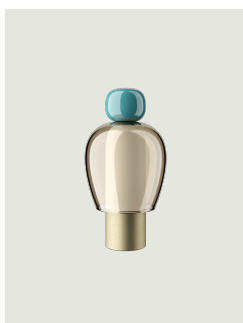

Easy Peasy,
Design by Luca Nichetto

Modell Easy Peasy Chestnut

Mit einer besonderen Persönlichkeit und einer skulpturalen Linie, die an die Form einer Glocke erinnert, ist Easy Peasy ein Set aus mitnehmbaren und aufladbaren Tischleuchten, bestehend aus zwei abgerundeten Elementen, einem Korpus und einem Knauf. Aus geblasenem Glas hergestellt, ermöglicht *Easy Peasy* eine individuelle Personalisierung der Wohnräume. Die Mitnehmbarkeit, die verschiedenen Formen und Farben sowie die Funktion *Dim-to-warm* der LED-Lichtquelle ermöglichen den Nutzern mit den verschiedenen Konfigurationsmöglichkeiten für das Licht zu interagieren, zu spielen und in Dialog zu treten.

Easy Peasy Chestnut

Lichtquelle

LED
Dim-to-Warm
from 2700 K
to 3300 K
3 W / 380 lm
2000 mA Battery
CRI 90
MacAdam 3-Step

Knob: Technopolymer

Taupe

Shade: Blown glass

Grey

Base : Metal

Brushed Palladium

Code

17081 3826

Nettogewicht: 0.85 kg

Pakete: 1

IP20

Energy Saving

Dim-to-Warm

EAC

Varianten von Easy Peasy

Easy Peasy Flamingo

Easy Peasy Lagoon

Easy Peasy Kelp