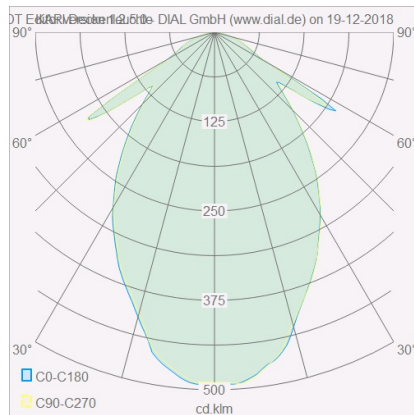

helestra

KARI

Typ	Deckenleuchte
Artikel Nr.	15/1945.22
GTIN (EAN)	4022671113342

Beschreibung

Neue Oberfläche, jetzt auch in edlem mattschwarz.

KARI, Deckenleuchte, mattschwarz, LED nicht austauschbar, direkt, IP30

Material und Maße

Farbe	mattschwarz
Werkstoff	Stahl + Glas teilsatiniert
Maße	L 120 mm x B 120 mm x H 70 mm
Gewicht	0,85 kg

Licht- und Elektrotechnik

Leuchtmittel	LED nicht austauschbar
Steuerung	dimmbar Phasenan/abschnitt
Systemleistung	12 W
Netto	1.030 lm (Leuchte/netto)
Brutto	1.180 lm (LED-Modul/brutto)
Lichtfarbe	2.700 K - 2.700 K
CRI	90-100
Lichtaustritt	direkt
Schutzart	IP30
Schutzklasse	1
Produktart gemäß EU 2019/2015 und EU 2019/2020	umgebendes Produkt
Energieeffizienzklasse der eingebauten	F
Lichtquelle(n)	

120
70
120