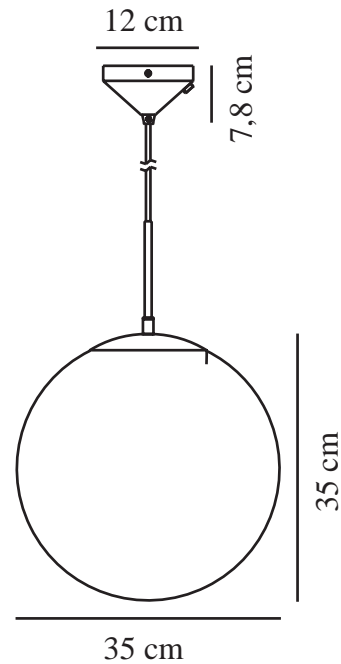

# GRANT 35 | PENDELLEUCHE | MESSING

2010573035

nordlux®

Spannung (V): 230 Volt  
IP-Grad: IP20  
Maximale Lampenleistung (W): 25W  
Klasse (Klasse 1, Klasse 2, Klasse 3): Klasse 2 (Dopp. isoliert)  
Leuchtmittelsockel: E27

Farbe: Messing  
Breite (cm): 35  
Schirmdurchmesser (cm): 35  
Schirmhöhe (cm): 35  
Länge (cm): 35

Verkaufsbox Höhe (cm): 47  
Verkaufsbox Breite (cm): 37  
Verkaufsbox Tiefe (cm): 37  
Verkaufsbox Volumen m<sup>3</sup>: 0.0643  
Produkt Nettogewicht (kg): 2.411

Hauptmaterial: Glas  
Sekundärmaterial: Metall  
Glasfarbe: Opal weiss  
Kabel Farbe: Weiss  
Kabel Länge (cm): 200  
Oberflächenmaterial Kabel: Plastik  
Ist das Kabel austauschbar?: False

EAN: 5704924001123  
TUN: 2100564  
Artikelnummer: 2010573035  
Stück pro Hauptkarton: 2