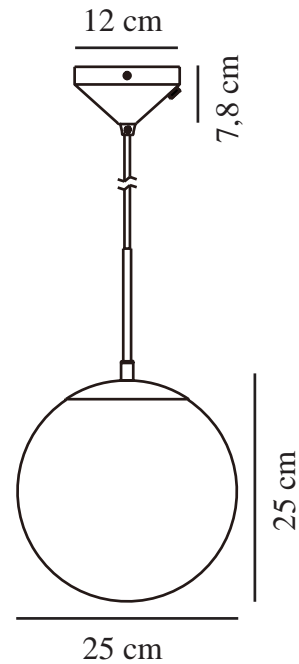

# GRANT 25 | PENDELLEUCHE | MESSING

2010563035

nordlux®

Spannung (V): 230 Volt  
IP-Grad: IP20  
Maximale Lampenleistung (W):  
25W  
Klasse (Klasse 1, Klasse 2,  
Klasse 3): Klasse 2 (Dopp. isoliert)  
Leuchtmittelsockel: E27

Farbe: Messing  
Höhe (cm): 40  
Breite (cm): 25  
Schirmdurchmesser (cm): 25  
Schirmhöhe (cm): 25  
Länge (cm): 25

Verkaufsbox Höhe (cm): 37.5  
Verkaufsbox Breite (cm): 27  
Verkaufsbox Tiefe (cm): 27  
Verkaufsbox Volumen m<sup>3</sup>: 0.0273  
Produkt Nettogewicht (kg): 1.425

Hauptmaterial: Glas  
Sekundärmaterial: Metall  
Glasfarbe: Opal weiss  
Kabel Farbe: Weiss  
Kabel Länge (cm): 200  
Oberflächenmaterial Kabel: Plastik  
Ist das Kabel austauschbar?:  
False

EAN: 5704924001116  
TUN: 2100562  
Artikelnummer: 2010563035  
Stück pro Hauptkarton: 3