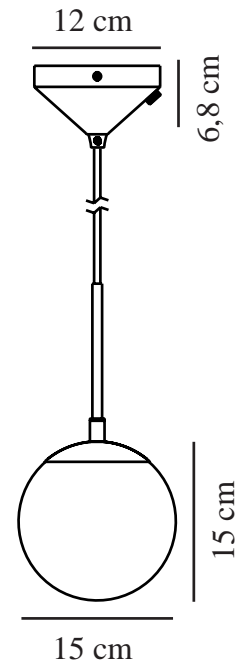

GRANT 15 | PENDELLEUCHE | MESSING

2010553035

nordlux®

Spannung (V): 230 Volt
IP-Grad: IP20
Maximale Lampenleistung (W):
15W
Klasse (Klasse 1, Klasse 2,
Klasse 3): Klasse 2 (Dopp. isoliert)
Leuchtmittelsockel: E14

Farbe: Messing
Höhe (cm): 29
Breite (cm): 15
Schirmdurchmesser (cm): 15
Schirmhöhe (cm): 15
Länge (cm): 15

Verkaufsbox Höhe (cm): 28
Verkaufsbox Breite (cm): 17
Verkaufsbox Tiefe (cm): 17
Verkaufsbox Volumen m³: 0.0081
Produkt Nettogewicht (kg): 0.83

Hauptmaterial: Glas
Sekundärmaterial: Metall
Glasfarbe: Opal weiss
Kabel Farbe: Weiss
Kabel Länge (cm): 200
Oberflächenmaterial Kabel: Plastik
Ist das Kabel austauschbar?:
False

EAN: 5704924001109
TUN: 2100561
Artikelnummer: 2010553035
Stück pro Hauptkarton: 3