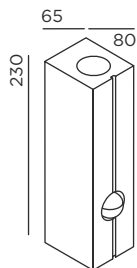

cut control Design: IP44.de

Lichttechnik:
230V Power LED
2700K
L70/50.000 h

Reflektor: Flood

Erfassungswinkel 120°
Zeiteinstellung 5 Sek. - 8 Min.
Dämmerungseinstellung
10-2000 Lux; **Reichweite** 9 m

Installation:
2 x Kabeleinführung;
Anschlussklemme
4 x 1,5 mm²

Material:
Aluminiumguss
pulverbeschichtet
Sicherheitsglas klar

Schutzart:
IP44

Lichtrichtung:

light technology:
230V Power LED
2700K
L70/50.000 h

reflector: flood

detection angle 120°
time setting 5 sec. - 8 min.
twilight setting
10-2000 lux; **range** 9 m

installation:
2 x cable entry point;
connection terminal
4 x 1,5 mm²

material:
aluminium die-casting
powder-coated
safety glass clear

protection class:
IP44

light direction:

Größe in mm
size in mm

Farbe colour	Art.-Nr. item no.	Systemleistung system performance
 anthracite RAL 7016	91190-27-AN	16 W/1118 lm
 cool brown	91190-27-CB	16 W/1118 lm
 space grey	91190-27-SG	16 W/1118 lm
 pure white RAL 9016	91190-27-WH	16 W/1118 lm
 deep black RAL 9005	91190-27-BL	16 W/1118 lm