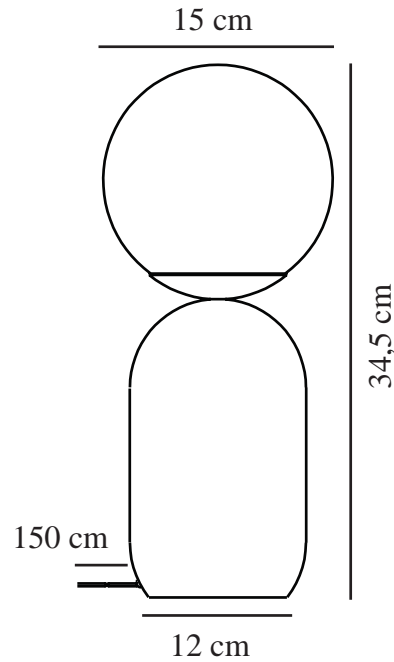

NOTTI | TISCHLAMPE | GRAU

2011035010

nordlux®

Spannung (V): 220-240 Volt
IP-Grad: IP20
Maximale Lampenleistung (W):
25W
Klasse (Klasse 1, Klasse 2,
Klasse 3): Klasse 2 (Dopp. isoliert)
Leuchtmittelsockel: E14
Schalterplatzierung: Auf dem
Kabel
Parallelschaltung: False

Hauptmaterial: Metall
Sekundärmaterial: Glas
Kabel Farbe: Weiss
Kabel Länge (cm): 150
Oberflächenmaterial Kabel:
Textilien
Ist das Kabel austauschbar?:
False

Farbe: Grau
Höhe (cm): 34.5
Breite (cm): 15
Schirmdurchmesser (cm): 15
Außenbereich-Basisabmessungen
(cm): 12
Länge (cm): 15
EAN: 5704924001819
TUN: 2100626

Artikelnummer: 2011035010
Stück pro Hauptkarton: 3
Verkaufsbox Höhe (cm): 37.5
Verkaufsbox Breite (cm): 16
Verkaufsbox Tiefe (cm): 16
Verkaufsbox Volumen m³ : 0.0096
Produkt Nettogewicht (kg): 1

- Zeitgenössischer und schlichter Stil
- Organische Form
- Weißes, mundgeblasenes Opalglas und mattes Metall

Die wohlgeformten Rundungen bilden eine besonders ansehnliche Pendelleuchte in einem eleganten Design. Der maskuline Sockel in mattem Metall steht im Kontrast zum kuppelförmigen Glasschirm, der zum visuellen Volumen und zu einem weichen Licht beiträgt.