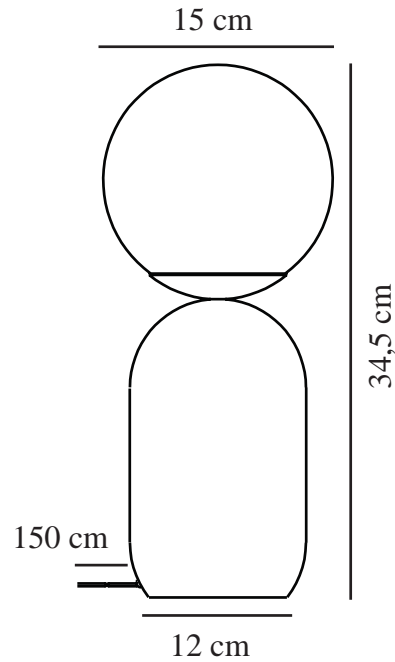

NOTTI | TISCHLAMPE | SCHWARZ

2011035003

nordlux®

Spannung (V): 220-240 Volt
IP-Grad: IP20
Maximale Lampenleistung (W):
25W
Klasse (Klasse 1, Klasse 2,
Klasse 3): Klasse 2 (Dopp. isoliert)
Leuchtmittelsockel: E14
Schalterplatzierung: Auf dem
Kabel
Parallelschaltung: False

Hauptmaterial: Metall
Sekundärmaterial: Glas
Kabel Farbe: Schwarz
Kabel Länge (cm): 150
Oberflächenmaterial Kabel:
Textilien
Ist das Kabel austauschbar?:
False

Farbe: Schwarz
Höhe (cm): 34.5
Breite (cm): 15
Schirmdurchmesser (cm): 15
Außenbereich-Basisabmessungen
(cm): 12
Länge (cm): 15
EAN: 5704924001802
TUN: 2100625

Artikelnummer: 2011035003
Stück pro Hauptkarton: 3
Verkaufsbox Höhe (cm): 37.5
Verkaufsbox Breite (cm): 16
Verkaufsbox Tiefe (cm): 16
Verkaufsbox Volumen m³: 0.0096
Produkt Nettogewicht (kg): 1

- Zeitgenössischer und schlichter Stil
- Organische Form
- Weißes, mundgeblasenes Opalglas und mattes Metall

Die wohlgeformten Rundungen bilden eine besonders ansehnliche Pendelleuchte in einem eleganten Design. Der maskuline Sockel in mattem Metall steht im Kontrast zum kuppelförmigen Glasschirm, der zum visuellen Volumen und zu einem weichen Licht beiträgt.